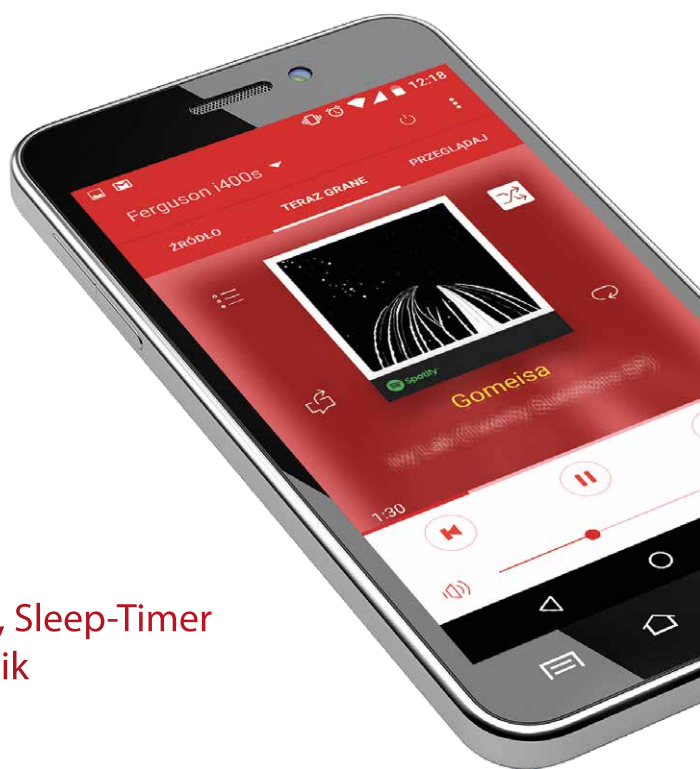

walnut

CD | FM | DAB+  
Internet | BT | USB

- DAB, DAB+ und UKW mit RDS
- Einfacher Zugang zu mehr als 40 Tausend Internet-Radiosender
- Spotify
- CD-Player, USB Playback (HDD, pendrive)
- Internet-Radio mit Wi-Fi Zugang
- Mobile-Anwendung mit einfache Bedienung
- Drahtlose Übertragung von Audiodateien DLNA von PC oder Mac
- Übertragen des Tons über Bluetooth
- Große Farb-LCD-Anzeige
- Intuitive Steuerung
- Der digitale Wecker mit SnoozeModus, Timer, Sleep-Timer
- Zwei 2,5-Zoll-Lautsprecher mit hoher Dynamik
- Aux-in Buchse 3,5mm
- 3,5mm Kopfhörerbuchse
- Fernbedienung enthalten

### Ein-/Ausgänge:

1. **CD-Eingabe**
2. **IR-Empfänger**
3. **2.8" TFT-Display**
4. **3,5mm Kopfhörerbuchse Anschluss**
5. **Ausgang 3,5mm Anschluss**
6. **Tasten und Bedienknopf**
7. **DAB/DAB+/FM Antenne**
8. **Netzschalter**
9. **Versorgung DC IN**
10. **USB-Anschluss**
11. **Software-Update-Port**