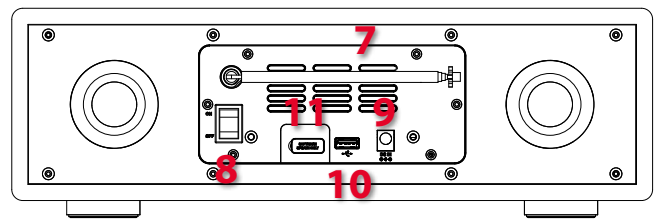

### Είσοδοι/Εξοδοι:

1. **CD**
2. **ΥΠΕΡΥΘΡΕΣ**
3. **2,8" TFT ΕΓΧΡΩΜΗ ΟΘΟΝΗ**
4. **AUX 3,5mm Jack**
5. **ΑΚΟΥΣΤΙΚΑ 3,5mm Jack**
6. **ΚΟΥΜΠΙΑ ΚΑΙ ΜΟΧΛΟΙ**
7. **DAB/FM ΚΕΡΑΙΑ**
8. **ΔΙΑΚΟΠΤΗΣ POWER**
9. **DC IN(ΤΡΟΦΟΔΟΣΙΑ)**
10. **ΕΙΣΟΔΟΣ USB**
11. **ΕΙΣΟΔΟΣ USB ΓΙΑ ΑΝΑΒΑΘΜΙΣΗ**

### Τεχνικές προδιαγραφές:

- Οθόνη: 2,8", 320X240, TFT έγχρωμη
- Υποστήριξη δικτύου: IEEE802.11b/g/n ασύρματο Wi-Fi
- Υποστήριξη Bluetooth: BT4.0, υποστηρίζει προφίλ A2DP, AVRCP
- Κρυπτογράφηση δικτύου: WEP, WPA, WPA2 (PSK), WPS
- Πρωτόκολλα ροής: UPnP, DLNA
- Υποστηριζόμενες μορφές αναπαραγωγής (streaming, USB): MP3 (up to 320 kbit/s), WMA (up to 384kbit/s), WAV (up to 1.536kbit/s), AAC/AAC+ (up to 96kHz, 24bit), FLAC (up to 48kHz,24bit)
- CD Player: CD-ROM, CD-R, CD-RW
- Υποστηριζόμενες μορφές αναπαραγωγής CD: CD-DA, MP3, WMA (up to 48kHz,384kbps)
- DAB, DAB+: Band III (174.928-239.200 MHz)
- FM: 87.5-108.0 MHz, υποστηρίζει RDS
- Επεξεργαστής ψηφιακού σήματος(DSP): περιλαμβάνεται
- Χρονοδιακόπτης, ξυπνητήρι, λειτουργία ύπνου: Dimmer, Sleeper
- Τροφοδοσία: Αντάπτορας ρεύματος, 16V 2250mA
- Τροφοδοσία τηλεχειριστηρίου: 2 x 1.5V AAA battery
- Κατανάλωση ενέργειας σε κατάσταση αναμονής: <1W
- Κατανάλωση ενέργειας δικτύου σε κατάσταση αναμονής: <6W
- Θερμοκρασίες λειτουργίας: 0°C-35°C
- Υγρασία λειτουργίας: 20%-80%
- Ισχύς ηχείων: 2x30W
- Συνδέσεις:
  - 3.5mm είσοδος ακουστικών
  - USB είσοδος (μόνο για αναπαραγωγή, όχι φόρτιση)
  - 3.5mm AUX IN, stereo
  - DC IN τροφοδοσία ρεύματος
- Διαστάσεις (ΠxΥxΒ): 35x10,5x25εκ
- Καθαρό βάρος: 3,71 κιλά
- Μεικτό βάρος: 4,5 κιλά