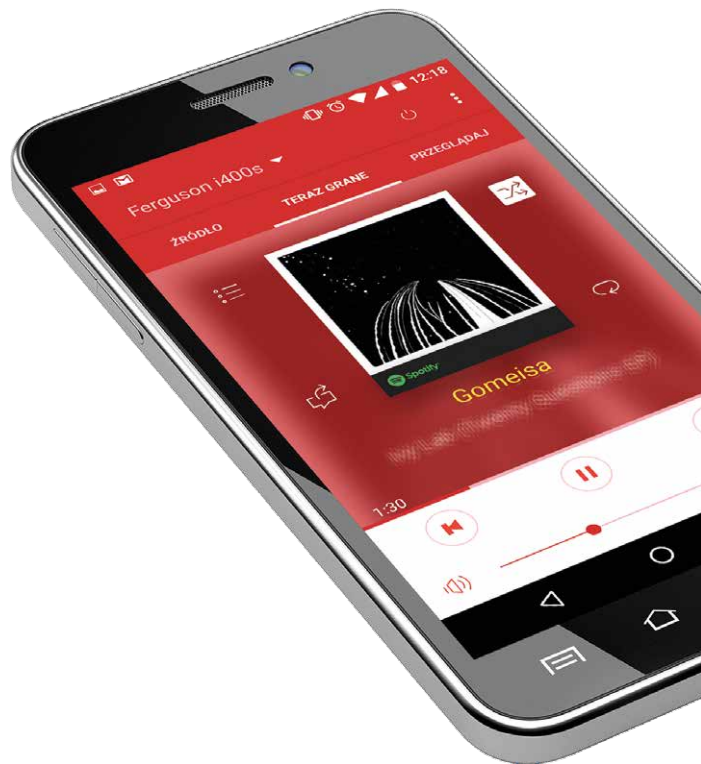

όψη ξύλου

CD | FM | DAB+  
Internet | BT | USB

- DAB, DAB+ & FM με RDS
- Εύκολη πρόσβαση σε πάνω από 40.000 ραδιοφωνικούς σταθμούς στο internet
- Spotify
- CD-player, USB playback (υποστηρίζει HDD)
- Internet Radio με σύνδεση Wi-Fi
- App για εύκολο χειρισμό
- Ασύρματη μεταφορά αρχείων μουσικής μέσω DLNA PC ή MAC
- Μεταφορά ήχου μέσω BT
- Μεγάλη έγχρωμη οθόνη LCD
- Έξυπνος έλεγχος
- Ψηφιακό ξυπνητήρι με λειτουργία αφύπνισης, χρονοδιακόπτη και χρονοδιακόπτη ύπνου
- Δύο ηχεία με υψηλή δυναμική
- AUX IN
- Έξοδος ακουστικών 3,5 mm
- Τηλεχειριστήριο

### Είσοδοι/Εξοδοι:

1. **CD**
2. **ΥΠΕΡΥΘΡΕΣ**
3. **2,8" TFT ΕΓΧΡΩΜΗ ΟΘΟΝΗ**
4. **AUX 3,5mm Jack**
5. **ΑΚΟΥΣΤΙΚΑ 3,5mm Jack**
6. **ΚΟΥΜΠΙΑ ΚΑΙ ΜΟΧΛΟΙ**
7. **DAB/FM ΚΕΡΑΙΑ**
8. **ΔΙΑΚΟΠΤΗΣ POWER**
9. **DC IN(ΤΡΟΦΟΔΟΣΙΑ)**
10. **ΕΙΣΟΔΟΣ USB**
11. **ΕΙΣΟΔΟΣ USB ΓΙΑ ΑΝΑΒΑΘΜΙΣΗ**