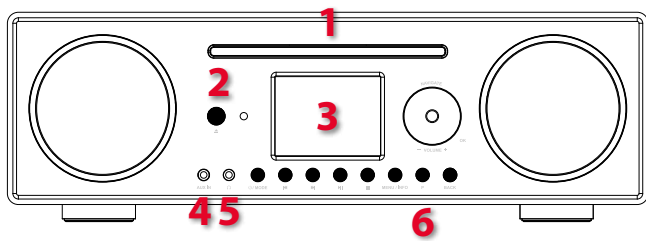

### Είσοδοι/Εξοδοι:

1. **CD**
2. **ΥΠΕΡΥΘΡΕΣ**
3. **2,8" TFT ΕΓΧΡΩΜΗ ΟΘΟΝΗ**
4. **AUX 3,5mm Jack**
5. **ΑΚΟΥΣΤΙΚΑ 3,5mm Jack**
6. **ΚΟΥΜΠΙΑ ΚΑΙ ΜΟΧΛΟΙ**
7. **DAB/FM ΚΕΡΑΙΑ**
8. **ΔΙΑΚΟΠΤΗΣ POWER**
9. **DC IN(ΤΡΟΦΟΔΟΣΙΑ)**
10. **ΕΙΣΟΔΟΣ USB**
11. **ΕΙΣΟΔΟΣ USB ΓΙΑ ΑΝΑΒΑΘΜΙΣΗ**

### Τεχνικές προδιαγραφές:

- Οθόνη: 2,8", 320X240, TFT έγχρωμη
- Υποστήριξη δικτύου: IEEE802.11b/g/n ασύρματο Wi-Fi
- Υποστήριξη Bluetooth: BT4.0, υποστηρίζει προφίλ A2DP, AVRCP
- Κρυπτογράφηση δικτύου: WEP, WPA, WPA2 (PSK), WPS
- Πρωτόκολλα ροής: UPnP, DLNA
- Υποστηριζόμενες μορφές αναπαραγωγής (streaming, USB): MP3 (up to 320 kbit/s), WMA (up to 384kbit/s), WAV (up to 1.536kbit/s), AAC/AAC+ (up to 96kHz, 24bit), FLAC (up to 48kHz,24bit)
- CD Player: CD-ROM, CD-R, CD-RW
- Υποστηριζόμενες μορφές αναπαραγωγής CD: CD-DA, MP3, WMA (up to 48kHz,384kbps)
- DAB, DAB+: Band III (174.928-239.200 MHz)
- FM: 87.5-108.0 MHz, υποστηρίζει RDS
- Επεξεργαστής ψηφιακού σήματος(DSP): περιλαμβάνεται
- Χρονοδιακόπτης, ξυπνητήρι, λειτουργία ύπνου: Dimmer, Sleeper
- Τροφοδοσία: Αντάπτορας ρεύματος, 16V 2250mA
- Τροφοδοσία τηλεχειριστηρίου: 2 x 1.5V AAA battery
- Κατανάλωση ενέργειας σε κατάσταση αναμονής: <1W
- Κατανάλωση ενέργειας δικτύου σε κατάσταση αναμονής: <6W
- Θερμοκρασίες λειτουργίας: 0°C-35°C
- Υγρασία λειτουργίας: 20%-80%
- Ισχύς ηχείων: 2x30W
- Συνδέσεις:
  - 3.5mm είσοδος ακουστικών
  - USB είσοδος (μόνο για αναπαραγωγή, όχι φόρτιση)
  - 3.5mm AUX IN, stereo
  - DC IN τροφοδοσία ρεύματος
- Διαστάσεις (ΠxΥxΒ): 35x10,5x25εκ
- Καθαρό βάρος: 3,71 κιλά
- Μεικτό βάρος: 4,5 κιλά