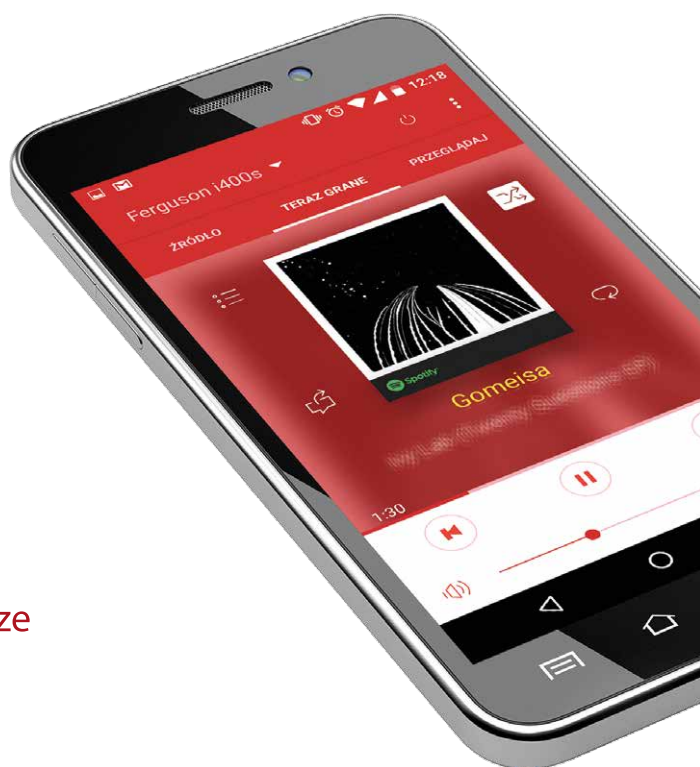

walnut

CD | FM | DAB+
Internet | BT | USB

- Tuner DAB, DAB+ e FM con RDS
- Facile accesso a più di 40 mila stazioni di internet radio
- Spotify
- CD-Player, USB Playback (HDD, pendrive)
- Internet radio con la connessione Wi-Fi
- Applicazione mobile per un controllo facile
- Trasferimento wireless dei file audio con DLNA PC o Mac
- Trasferimento di file audio tramite Bluetooth
- Ampio schermo LCD a colori
- Controllo intuitivo
- La sveglia digitale con modalità sleep e snooze
- Due altoparlanti ad alta efficienza
- Ingresso AUX IN
- Uscita cuffie 3,5 mm
- Telecomando incluso

Ingressi/Uscite:

1. Vassoio dell'unità CD
2. Ricevitore IR
3. Schermo 2.8" TFT
4. Ingresso 3.5mm AUX IN jack
5. Uscita cuffie 3.5mm jack
6. Tasti e manopola di controllo
7. Antenna
8. Interruttore di alimentazione
9. DC IN
10. Porta USB
11. Porta di aggiornamento del software