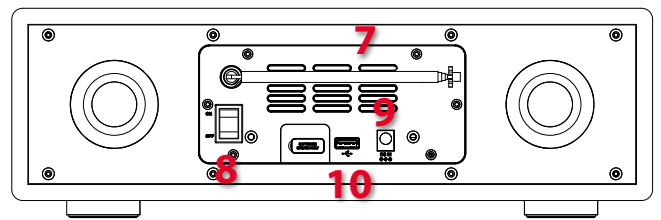

## Internetradio mit Wi-Fi-Konnektivität

CD | FM | DAB+ | Internet | BT | USB | Spotify Connect

- DAB-, DAB+- und FM-Tuner mit RDS
- Einfacher Zugang zu über 40.000 Internetstationen
- Spotify
- CD-Player
- Mobile App für komfortable Steuerung
- Bluetooth-Audiostreaming
- Großes LCD-Farbdisplay
- Intuitive Steuerung
- Digitaler Wecker mit Sleep- und Snooze-Funktion
- Zwei Lautsprecher mit hohem Dynamikbereich
- AUX IN-Eingang
- 3,5 mm Kopfhörerausgang
- Inklusive Fernbedienung

## Eingänge/Ausgänge

1. CD-Eingabe
2. IR-Empfänger
3. 2,8"-TFT-Display
4. 3,5 mm AUX IN-Buchse
5. 3,5 mm Kopfhörerbuchse Anschluss
6. Drucktasten und Drehknopf
7. DAB/FM-Antenne
8. Netzschalter
9. DC IN Stromversorgung
10. USB-Anschluss