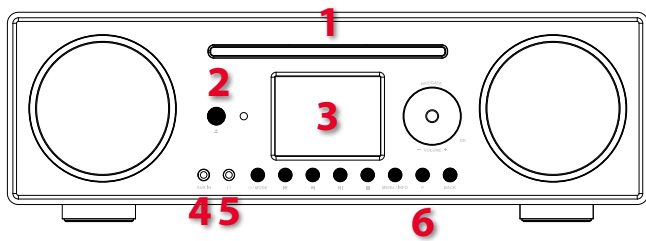

schwarz

Walnuss/Braun

weiß

stereo  
bass reflex

## Internetradio mit Wi-Fi-Konnektivität

CD | FM | DAB+ | Internet | BT | USB | Spotify Connect

- DAB-, DAB+- und FM-Tuner mit RDS
- Einfacher Zugang zu über 40.000 Internetstationen
- Spotify
- CD-Player
- Mobile App für komfortable Steuerung
- Bluetooth-Audiostreaming
- Großes LCD-Farbdisplay
- Intuitive Steuerung
- Digitaler Wecker mit Sleep- und Snooze-Funktion
- Zwei Lautsprecher mit hohem Dynamikbereich
- AUX IN-Eingang
- 3,5 mm Kopfhörerausgang
- Inklusive Fernbedienung

## Eingänge/Ausgänge

1. CD-Eingabe
2. IR-Empfänger
3. 2,8"-TFT-Display
4. 3,5 mm AUX IN-Buchse
5. 3,5 mm Kopfhörerbuchse Anschluss
6. Drucktasten und Drehknopf
7. DAB/FM-Antenne
8. Netzschalter
9. DC IN Stromversorgung
10. USB-Anschluss