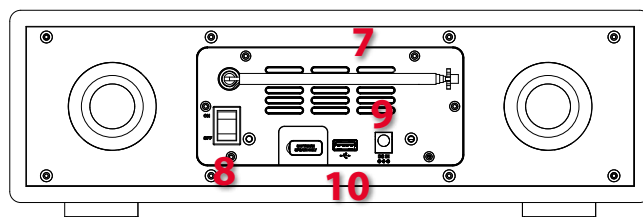

czarny

orzech

biały

stereo
bass reflex

Radio internetowe z łącznością Wi-Fi

CD | FM | DAB+ | Internet | BT | USB | Spotify Connect

- Tuner DAB, DAB+ i FM z RDS
- Łatwy dostęp do ponad 40 tys. stacji internetowych
- Spotify
- CD-Player
- Aplikacja mobilna dla wygodnego sterowania
- Przesyłanie dźwięku przez Bluetooth
- Duży kolorowy wyświetlacz LCD
- Intuicyjne sterowanie
- Funkcja cyfrowego budzika z funkcjami sleep i snooze
- Dwa głośniki o wysokiej dynamice
- Wejście AUX IN
- Wyjście słuchawkowe 3,5 mm
- Pilot zdalnego sterowania w zestawie

aplikacja
mobilna

Wejścia/wyjścia

1. Tacka CD
2. Odbiornik fal IR
3. Wyświetlacz 2.8" TFT
4. Wejście 3.5mm AUX IN jack
5. Wyjście słuchawkowe 3.5mm jack
6. Przyciski i pokrętko sterowania

Pilot

Wygodny, funkcjonalny pilot RCU451 pozwala w pełni obsłużyć możliwości Ferguson i450s.