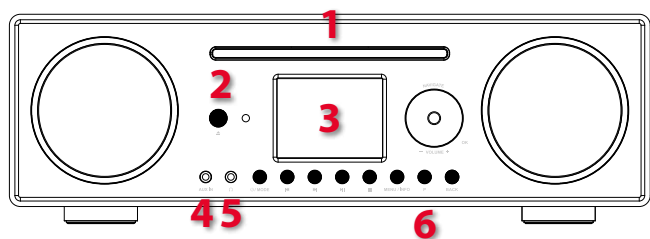

czarny

orzech

biały

stereo
bass reflex

Radio internetowe z łącznością Wi-Fi

CD | FM | DAB+ | Internet | BT | USB | Spotify Connect

- Tuner DAB, DAB+ i FM z RDS
- Łatwy dostęp do ponad 40 tys. stacji internetowych
- Spotify
- CD-Player
- Aplikacja mobilna dla wygodnego sterowania
- Przesyłanie dźwięku przez Bluetooth
- Duży kolorowy wyświetlacz LCD
- Intuicyjne sterowanie
- Funkcja cyfrowego budzika z funkcjami sleep i snooze
- Dwa głośniki o wysokiej dynamice
- Wejście AUX IN
- Wyjście słuchawkowe 3,5 mm
- Pilot zdalnego sterowania w zestawie

aplikacja
mobilna

Wejścia/wyjścia

1. Tacka CD
2. Odbiornik fal IR
3. Wyświetlacz 2.8" TFT
4. Wejście 3.5mm AUX IN jack
5. Wyjście słuchawkowe 3.5mm jack
6. Przyciski i pokrętko sterowania

Pilot

Wygodny, funkcjonalny pilot RCU451 pozwala w pełni obsłużyć możliwości Ferguson i450s.