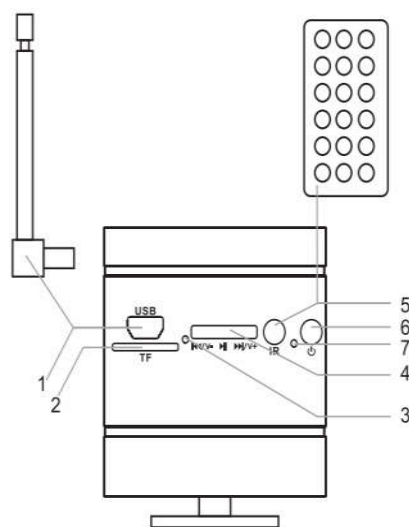

VIBRO RADIO

MANUAL

1. Ligação Micro USB usada para carregamento ou para ligar a antena FM.
2. Entrada para cartão Micro SD.
3. Led luminoso indicador de carregamento, luz vermelha indica carregamento, luz verde indica carga completa.
4. Selector rotativo executa diferentes funções:
A: Quando usado com a função Micro SD ou Bluetooth uma ligeira pressão para a esquerda ou direita muda para a musica anterior ou para a seguinte, uma longa pressão para a esquerda ou direita, diminui ou aumenta o volume, uma curta pressão a meio para reproduzir ou pausa.
B: Quando usado com a função FM, uma curta pressão a meio para pesquisar estações de rádio, uma curta pressão a esquerda ou direita muda para a estação anterior ou seguinte, uma longa pressão para a esquerda ou direita, diminui ou aumenta o volume. Uma longa pressão a meio alterna entre as seguintes funções: Bluetooth, Micro SD, FM, Line in.
5. Comando infravermelhos
Direccione o comando para o led indicador para controlar a coluna.
6. Botão ligar/desligar
Pressione durante 3 segundos para ligar ou desligar a coluna.
7. Indicador Led
Led vermelho cintilante indica o funcionamento em Micro SD, Led vermelho sempre ligado indica função Line In. Led verde a cintilar indica a função de pesquisa de estações de rádio em FM, led verde sempre ligado indica pesquisa de estações de rádio concluída. Led azul cintilante indica emparelhamento do Bluetooth, led azul sempre ligado indica que foi emparelhado com sucesso.

Características

1. Potência saída: 20W;
2. Ligação Bluetooth;
3. Microfone incorporado com cancelamento de ruído;
4. Suporta leitura de cartões micro SD, até 32 Gb;
5. Tipo Bateria: Bateria de lítio recarregável, 1100mAh - 3.7V;
6. Comando
7. Rádio FM
8. Dimensões: 55x55x65mm.