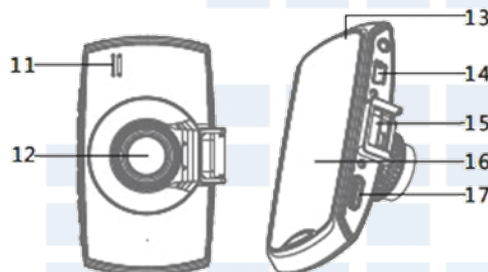

EYE DRIVE

SHD100 CAR CAMERA

REJESTRATOR TRASY

5HD VIDEO **16MP** FOTO **2,7"** SCREEN **135°** VIEW ANGLE **HDMI OUT**

Wielofunkcyjny wideorejestrator samochodowy Ferguson Eye Drive SHD100 rejestruje obraz o jakości Super HD (2304x1296, 30fps), a duży wyświetlacz LCD TFT 2,7" i obiektyw o kącie widzenia 135° stwarzają wiele możliwości zastosowania urządzenia. Różne ustawienia dają możliwość pełnej personalizacji urządzenia. Kamera rejestruje obraz o rzeczywistej jakości Super HD (2304x1296, 30 klatek), a dodatkowo dzięki funkcji elektronicznej stabilizacji obrazu wstrząsy nie stanowią już problemu. To inteligentne i wydajne urządzenie chronione jest przed zakłóceniami w zasilaniu, co gwarantuje bezpieczeństwo danych. Kamera posiada również gniazdo na karty pamięci o pojemności do 32 GB. Urządzenie umożliwia wykonywanie zdjęć o wysokiej jakości i rozdzielczości 16MPx (4608x3456). Rejestrator Ferguson Eye Drive SHD100 wyposażony jest w czujnik ruchu – rejestracja rozpoczyna się natychmiast po wykryciu jakiegokolwiek ruchu w polu widzenia. Dzięki temu wideorejestrator może monitorować otoczenie autonomicznie, bez ingerencji Użytkownika. Model Ferguson Eye Drive SHD100 zapisuje filmy cyklicznie, w plikach. Po wyczerpaniu się pamięci najnowszy plik zapisywany jest na miejscu najstarszego, co zapobiega utracie aktualnych danych. Polski interfejs użytkownika sprawia, iż poruszanie się po opcjach menu oraz konfiguracja urządzenia są wyjątkowo intuicyjne, a obsługa dziecinnie prosta.

Specyfikacja

- Rozdzielczość Super HD dla nagrań wideo (2304x1296, 30 klatek)
- Maksymalna rozdzielczość zdjęć 16MP (4608x3456)
- Wyświetlacz 2.7"
- 135° kąt widzenia
- Wbudowany czujnik położenia
- Wbudowany czujnik ruchu
- Funkcja WDR Image-Intensification
- Klawisz szybkiego zabezpieczenia nagrania
- Polskie menu

Kod EAN

Kod: 5907115002248

Pakowanie

10 szt.

Opakowanie

Wymiary:
 szerokość: 175 mm, wysokość: 73 mm, głębokość: 135 mm