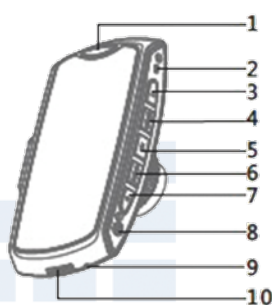

EYE DRIVE

SHD100 CAR CAMERA

REJESTRATOR TRASY

5HD VIDEO **16MP** FOTO **2,7"** SCREEN **135°** VIEW ANGLE **HDMI OUT**

Wielofunkcyjny wideorejestrator samochodowy Ferguson Eye Drive SHD100 rejestruje obraz o jakości Super HD (2304x1296, 30fps), a duży wyświetlacz LCD TFT 2,7" i obiektyw o kącie widzenia 135° stwarzają wiele możliwości zastosowania urządzenia. Różne ustawienia dają możliwość pełnej personalizacji urządzenia. Kamera rejestruje obraz o rzeczywistej jakości Super HD (2304x1296, 30 klatek), a dodatkowo dzięki funkcji elektronicznej stabilizacji obrazu wstrząsy nie stanowią już problemu. To inteligentne i wydajne urządzenie chronione jest przed zakłóceniami w zasilaniu, co gwarantuje bezpieczeństwo danych. Kamera posiada również gniazdo na karty pamięci o pojemności do 32 GB. Urządzenie umożliwia wykonywanie zdjęć o wysokiej jakości i rozdzielczości 16MPx (4608x3456). Rejestrator Ferguson Eye Drive SHD100 wyposażony jest w czujnik ruchu – rejestracja rozpoczyna się natychmiast po wykryciu jakiegokolwiek ruchu w polu widzenia. Dzięki temu wideorejestrator może monitorować otoczenie autonomicznie, bez ingerencji Użytkownika. Model Ferguson Eye Drive SHD100 zapisuje filmy cyklicznie, w plikach. Po wyczerpaniu się pamięci najnowszy plik zapisywany jest na miejscu najstarszego, co zapobiega utracie aktualnych danych. Polski interfejs użytkownika sprawia, iż poruszanie się po opcjach menu oraz konfiguracja urządzenia są wyjątkowo intuicyjne, a obsługa dziecinnie prosta.

Specyfikacja

- Rozdzielczość Super HD dla nagrań wideo (2304x1296, 30 klatek)
- Maksymalna rozdzielczość zdjęć 16MP (4608x3456)
- Wyświetlacz 2.7"
- 135° kąt widzenia
- Wbudowany czujnik położenia
- Wbudowany czujnik ruchu
- Funkcja WDR Image-Intensification
- Klawisz szybkiego zabezpieczenia nagrania
- Polskie menu

Kod EAN

Kod: 5907115002248

Pakowanie

10 szt.

Opakowanie

Wymiary:
 szerokość: 175 mm, wysokość: 73 mm, głębokość: 135 mm