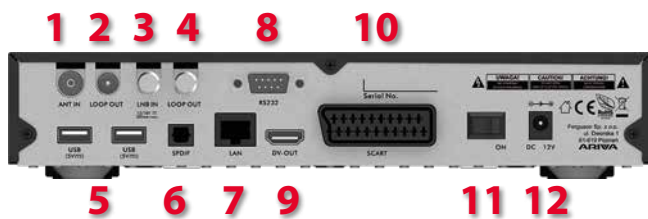

Ein-/Ausgänge

1. **ANT IN**
2. **LOOP OUT**
3. **LNB IN**
4. **LOOP OUT**
5. **USB**
6. **S/PDIF DIGITAL AUDIO**
7. **LAN**
8. **RS232**
9. **HDMI**
10. **SCART**
11. **ON/OFF**
12. **POWER**

Fernbedienung

Die Ferguson Ariva 154 Combo verfügt über eine äußerst komfortable und intuitive Fernbedienung, die RCU-540, die perfekt in der Hand liegt und es Ihnen ermöglicht, alle Funktionen der Ferguson Ariva 154 Combo bequem zu bedienen.

Frontplatte

1. **IR:** 38KHz
2. **Tasten:** Oben, Unten, Links, Rechts, OK, Menü, Exit, Standby-Modus/Bereitschaft
3. **CA-Stecker:** CA-kompatibles Modul
4. **Anzeige:** grün, vierstellig

Beschreibung

Ferguson Ariva 154 Combo ist ein Universalempfänger, der sowohl den Zugang zu Satelliten-TV im **DVB-S2**-Standard als auch zu digitalem terrestrischem Fernsehen im DVB-T-Standard bietet. Der Decoder ist auch mit dem **DVB-T2**-Standard kompatibel, der mit dem **H.265/HEVC**-Codec codiert ist - einer neuen Generation von Fernsehübertragungen, die eine bessere Qualität und Abdeckung der im DVB-T2-Standard ausgestrahlten Programme bietet. Das Gerät, das mit zwei Köpfen ausgestattet ist, ermöglicht es Ihnen, gleichzeitig den einen zu sehen und den Inhalt des anderen Kanals aufzuzeichnen. Die hohen Funktionswerte des Ariva 154 Combo gehen Hand in Hand mit einem geringen Energieverbrauch (der Stromverbrauch im Standby-Modus liegt nicht über 0,5W).

Ferguson Ariva 154 Combo ist ein echtes Multimedia-Zentrum für Ihr Zuhause. Eine große Auswahl an unterstützten Containern und Codecs gewährleistet die problemlose Wiedergabe der meisten Multimedia-Dateien.