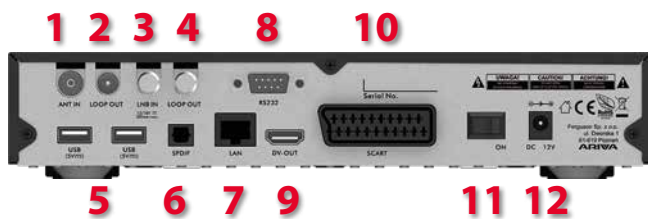

Entrées/sorties

1. **ANT IN**
2. **LOOP OUT**
3. **LNB IN**
4. **LOOP OUT**
5. **USB**
6. **S/PDIF DIGITAL AUDIO**
7. **LAN**
8. **RS232**
9. **HDMI**
10. **SCART**
11. **ON/OFF**
12. **POWER**

Télécommande

Le Ferguson Ariva 154 Combo est livré avec une télécommande RCU-540 extrêmement pratique et intuitive, qui s'adapte parfaitement à votre main et vous permet d'utiliser toutes les fonctions du Ferguson Ariva 154 Combo confortablement.

Panneau avant

1. **IR:** 38KHz
2. **Touches:** Haut, Bas, Gauche, Droite, OK, Menu, Sortie/Exit, Mode veille/Standby
3. **Connecteur CA:** module compatible CA
4. **Affichage:** vert, quatre chiffres

Description

Ferguson Ariva 154 Combo est un récepteur universel offrant l'accès à la fois à la télévision par satellite en norme **DVB-S2** et à la télévision numérique terrestre transmise en norme TNT. Le décodeur est également compatible avec la norme **DVB-T2**, codée **H.265/HEVC** - la nouvelle génération de transmission télévisuelle, offrant une meilleure qualité et gamme de programmes transmis en norme DVB-T2. L'appareil, équipé de deux têtes, permet la visualisation simultanée de l'un des canaux et l'enregistrement du contenu de l'autre. La haute valeur fonctionnelle de l'Ariva 154 Combo va de pair avec une faible consommation d'énergie (la consommation d'énergie en mode veille ne dépasse pas 0,5 W).

Ferguson Ariva 154 Combo est un véritable centre multimédia pour votre maison. Une large gamme de conteneurs et de codecs pris en charge garantit une lecture fluide de la plupart des fichiers multimédias.