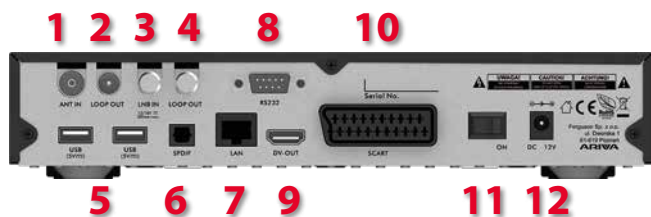

Odbiornik combo telewizji satelitarnej, naziemnej i kablowej

- Odbiór kanałów wysokiej rozdzielczości (High Definition)
- Skalowanie sygnału PAL do rozdzielczości 720p lub 1080p
- Obsługa teletextu i napisów ekranowych
- Obsługa DiSEqC 1.0, 1.1, Unicable oraz DiSEqC 1.2, USALS
- Obsługa standardów MPEG-2, MPEG-4, MPEG-4 AVC/H.264, HEVC/H.265
- Kompatybilny z systemami DVB-S, DVB-S2, DVB-C, DVB-T, DVB-T2
- Serwisy internetowe*
- Czytnik kart dla płatnych telewizji

* wymagany dostęp do internetu poprzez LAN lub podłączenie adaptera WiFi Ferguson W03 (brak w zestawie)

Wejścia/wyjścia

1. **ANT IN**
2. **LOOP OUT**
3. **LNB IN**
4. **LOOP OUT**
5. **USB**
6. **S/PDIF DIGITAL AUDIO**
7. **LAN**
8. **RS232**
9. **HDMI**
10. **SCART**
11. **ON/OFF**
12. **POWER**

Pilot

Odbiornik Ferguson Ariva 154 Combo dostarczany jest z wyjątkowo wygodnym i intuicyjnym w obsłudze pilotem o symbolu RCU-540. Pilot ten doskonale leży w dłoni przez co pozwala wygodnie obsługiwać wszystkie funkcje odbiornika.

Panel przedni

1. **IR:** 38KHz
2. **Klawisze:** Góra, Dół, Lewo, Prawo, OK, Menu, Wyjście/Exit, Tryb czuwania/Standby
3. **Złącze CA:** moduł kompatybilny ze standardem CA
4. **Wyświetlacz:** zielony, czerocyfrowy