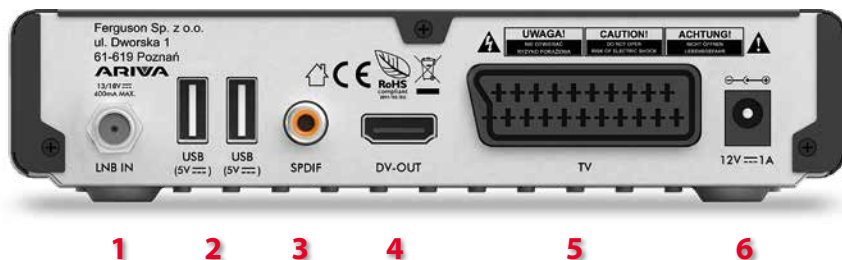

- Satelliten-TV
- Digitaler Receiver für hochauflösendes Fernsehen (High Definition)
- PAL-Upscaling bis zur Auflösung 720p und 1080p
- Teletext- und Bildschirmtextbedienung
- DiSEqC 1.0, 1.1, Unicable und DiSEqC 1.2, USALS
- Unterstützt MPEG2, MPEG-4, MPEG4 AVC/H.264
- Kompatibel mit DVB-S, DVB-S2
- Internet dienst durch Anschließen des WiFi-Adapters Ferguson W03 (nicht im Lieferumfang enthalten). Erfordert Internetzugang.

Ein-/Ausgänge

1. LNB IN
2. USB x 2
3. Digital Audio S/PDIF
4. DV-OUT
5. SCART
6. DC INPUT

Technische Daten

Main Chipset

- CPU frequency (MHz): 594
- Flash Memory: 1PC 8Mbyte SPI FLASH
- DDR III Memory: 1PC 128Mbyte

DVBS Tuner

- Tuner Type: ON BOARD
- Frequency Range: 950 ~ 2150MHz
- Input Impedance: 75Ω
- LNB Power and Polarization: Vertical 13VDC; Horizontal 18VDC @ 400mA (max) 22KHz±0.4KHz(0.6V±0.2V) tone, Overload Protection
- Input Level Range: -65dBm ~ -25dBm