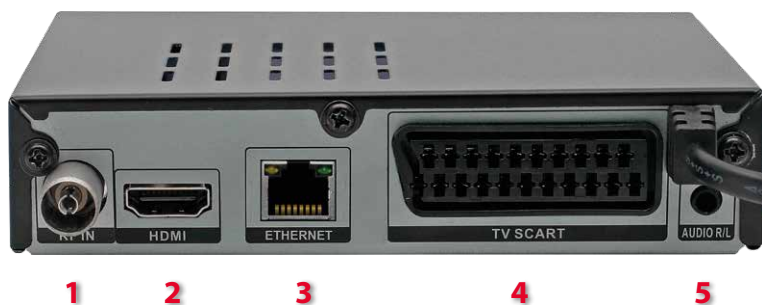

Pozemní televize

- Vysílání kanálů s vysokým rozlišením (High Definition)
- Kalibrace signálu PAL s rozlišením na 720p nebo 1080p
- Obsluha programovatelných timerů
- Obsluha teletextu a titulků na obrazovce
- Obsluha standardů MPEG-2, MPEG-4, MPEG-4 AVC/H.264, HEVC/H.265
- Kompatibilní se systémy DVB-T/T2

Vstupy/Výstupy

1. Ant In
2. HD-Out
3. Ethernet
4. TV SCART
5. Stereo Audio Out

Technická specifikace

- MSD7T10 Chipset Solution
- Frequency Range: VHF 174~230MHz, UHF 470~862MHz
- Fully compliant with ETSI EN 302 755 (DVB-T2) standard
- Support for HDMI 1.4 1080p (60HZ)
- Support for MPEG-1, MPEG-2, MPEG-4, H.264/H.265 decoder (up to 1920x1080p)
- Advanced audio processor supporting Dolby Digital and Dolby Digital Plus
- Size (W/D/H): 135mm/92mm/30mm

Functions:

- PVR
- Timeshift
- Media Play with U-FLASH or HDD

Ports:

- USB 2.0
- RF IN
- LAN (RJ45) (Ethernet)
- HDMI output
- SCART output
- Audio output
- Power port

EAN: 5907115003474
Balení: xx kusy

5 907115 003474 >