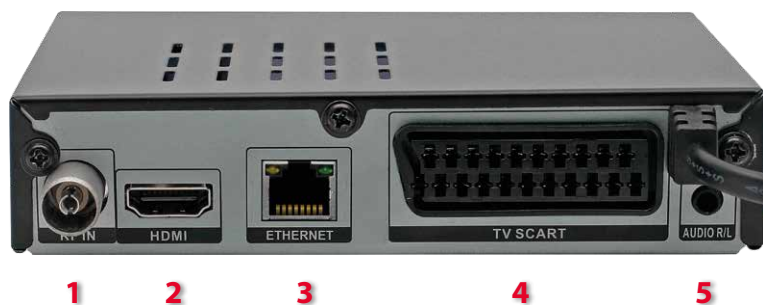

Terrestrisches Fernsehen

- Digitaler Receiver für hochauflösendes Fernsehen
- PAL-Upscaling bis zur Auflösung 720p und 1080p
- Programmierbare Timer
- Teletext- und Bildschirmtext-Bedienung
- Unterstützt MPEG-2, MPEG-4, MPEG-4 AVC/H.264, HEVC/H.265 Kompressionsverfahren
- Kompatibilität mit DVB-T/T2 Norm

Ein-/Ausgänge

1. Ant In
2. HD-Out
3. Ethernet
4. TV SCART
5. Stereo Audio Out

Technische Spezifikation

- MSD7T10 Chipset Solution
- Frequency Range: VHF 174~230MHz, UHF 470~862MHz
- Fully compliant with ETSI EN 302 755 (DVB-T2) standard
- Support for HDMI 1.4 1080p (60HZ)
- Support for MPEG-1, MPEG-2, MPEG-4, H.264/H.265 decoder (up to 1920x1080p)
- Advanced audio processor supporting Dolby Digital and Dolby Digital Plus
- Size (W/D/H): 135mm/92mm/30mm

Functions:

- PVR
- Timeshift
- Media Play with U-FLASH or HDD

Ports:

- USB 2.0
- RF IN
- LAN (RJ45) (Ethernet)
- HDMI output
- SCART output
- Audio output
- Power port

EAN: 5907115003474
Verpackung: xx Stück