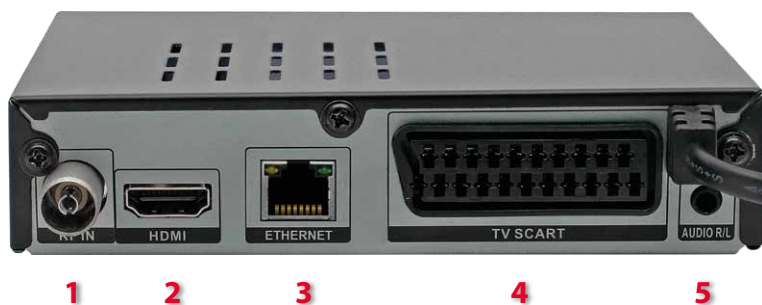

Television terrestre

- PAL upscaling hasta la resolución 720p o 1080p
- Función de temporizador
- Función de Teletexto y Subtítulos
- Compatible con estándar MPEG-2, MPEG-4, MPEG-4 AVC/H.264, HEVC/H.265
- Compatible con sistema DVB-T/T2

Entradas/Salidas

1. Ant In
2. HD-Out
3. Ethernet
4. TV SCART
5. Stereo Audio Out

Especificación técnica

- MSD7T10 Chipset Solution
- Frequency Range: VHF 174~230MHz, UHF 470~862MHz
- Fully compliant with ETSI EN 302 755 (DVB-T2) standard
- Support for HDMI 1.4 1080p (60HZ)
- Support for MPEG-1, MPEG-2, MPEG-4, H.264/H.265 decoder (up to 1920x1080p)
- Advanced audio processor supporting Dolby Digital and Dolby Digital Plus
- Size (W/D/H): 135mm/92mm/30mm

Functions:

- PVR
- Timeshift
- Media Play with U-FLASH or HDD

Ports:

- USB 2.0
- RF IN
- LAN (RJ45) (Ethernet)
- HDMI output
- SCART output
- Audio output
- Power port

EAN: 5907115003474
Embalaje: xx piezas