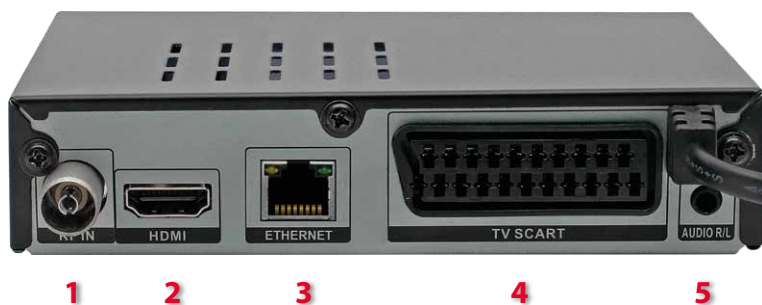

Эфирное телевидение

- Приём каналов высокой четкости (High Definition)
- Масштабирование сигнала PAL до разрешения 720p или 1080p
- Обслуживание программируемых таймеров
- Поддержка телетекста и титров
- Поддержка стандартов MPEG-2, MPEG-4, MPEG-4 AVC/H.264, HEVC/H.265
- Совместимость с системами DVB-T/T2

Входы/Выходы

1. Ant In
2. HD-Out
3. Ethernet
4. TV SCART
5. Stereo Audio Out

Техническая спецификация

- MSD7T10 Chipset Solution
- Frequency Range: VHF 174~230MHz, UHF 470~862MHz
- Fully compliant with ETSI EN 302 755 (DVB-T2) standard
- Support for HDMI 1.4 1080p (60HZ)
- Support for MPEG-1, MPEG-2, MPEG-4, H.264/H.265 decoder (up to 1920x1080p)
- Advanced audio processor supporting Dolby Digital and Dolby Digital Plus
- Size (W/D/H): 135mm/92mm/30mm

Functions:

- PVR
- Timeshift
- Media Play with U-FLASH or HDD

Ports:

- USB 2.0
- RF IN
- LAN (RJ45) (Ethernet)
- HDMI output
- SCART output
- Audio output
- Power port

EAN: 5907115003474
Упаковка: **xx шт.**