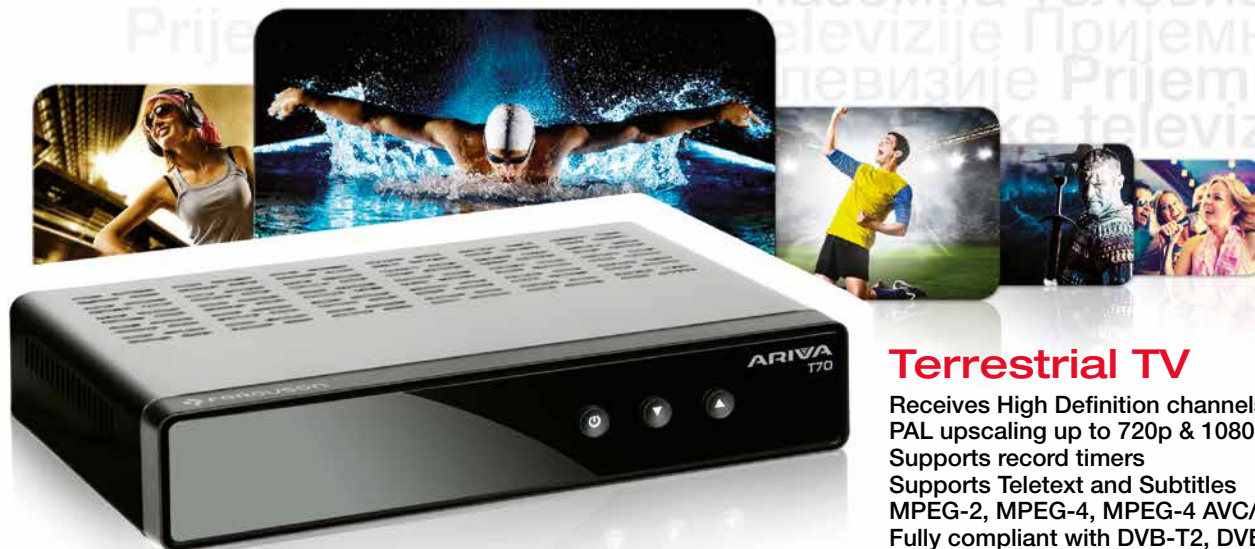

Terrestrial TV receiver
Odbiornik telewizji naziemnej
Post de televiziune terestră

Приемник за наземна телевизия
Prijemnik zemaljske televizije
Пријемник земаљске телевизије

Odbiornik telewizji naziemnej
de televiziune terestra
Приемник за наземна телевизия
televiziije
Пријемник земаљске телевизије

Terrestrial TV

Receives High Definition channels
PAL upscaling up to 720p & 1080p resolution
Supports record timers
Supports Teletext and Subtitles
MPEG-2, MPEG-4, MPEG-4 AVC/H.264 support
Fully compliant with DVB-T2, DVB-T