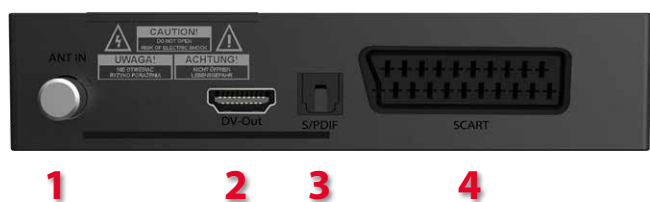

## Odbiornik telewizji naziemnej

pilot BT | 2 x USB | DVB-T2 | H.265/HEVC 10bit | E-AC-3 | Wi-Fi Ready | S/PDIF

- Pilot Bluetooth pozwalający na swobodne zarządzanie nawet ukrytym odbiornikiem
- Odbiór kanałów wysokiej rozdzielczości (High Definition)
- Skalowanie sygnału PAL do rozdzielczości 720p lub 1080p
- Obsługa programowalnych timerów
- Obsługa teletekstu i napisów ekranowych
- Obsługa standardów MPEG-2, MPEG-4, MPEG-4 AVC/H.264, HEVC/H.265 10bit i E-AC-3
- Kompatybilny z systemami DVB-T/T2
- W pełni zgodny z wytycznymi Ministra Cyfryzacji dla standardu DVB-T2

## Panel przedni

1. **Wyświetlacz:** pomarańczowy, czterocyfrowy
2. **Klawisze:** Kanał -, Kanał+, Tryb czuwania/Standby

## Pilot

Odbiornik Ferguson Ariva T75 dostarczany jest z wyjątkowo wygodnym i intuicyjnym w obsłudze pilotem o symbolu RCU-76. Dzięki łączności Bluetooth można sterować odbiornikiem z dowolnego miejsca w pomieszczeniu bez potrzeby „celowania” w odbiornik.