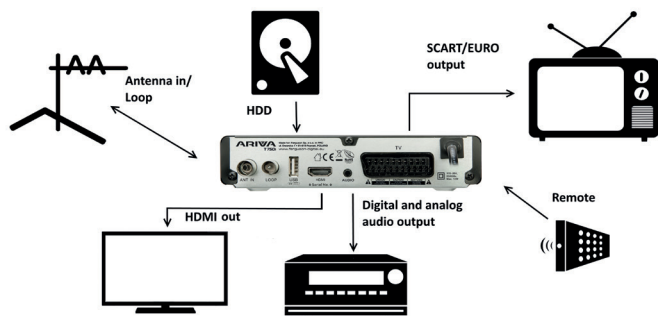

5 w 1

Opakowanie:

Pakowanie zbiorcze: **30 szt.**

Kod EAN:

Kod: 5907115002903

5 907115 002903 >

Specyfikacja techniczna:

- **STB Type:** DVB-T/T2 Receiver
- **Main Chipset:** ALI M3626
- **Encrypt:** ASIC Type
- **Tuner Type:** Silicon Tuner
- **SMPS Type:** Separate SMPS
- **CPU frequency:** 2000 DMIPS
- **Flash Memory:** 8 MB
- **SDRAM Memory:** 1PC 128 MB DDR3
- **Tuner Type:** MAXLINER608
- **Frequency Range:** 177.5~227.5 MHz; 474~858 MHz
- **Input Impedance:** 75Ω
- **Active Ant Power:** 5VDC @ 50mA MAX, Overload Protection
- **Input Level Range:** 256QAM: 78.5dBm~-8.75dBm; 64QAM:-78.5dBm~-8.75dBm; 16QAM:-84.1dBm~-8.75dBm; QPSK:-90.3dBm~-8.75dBm
- **ANT Loop-Through:** 51MHz~858MHz full Band loop through
- **Demultiplexer:** MPEG2 ISO/IEC 13818-1
- **Input Bit Rate:** Max 100 Mbit/s
- **Video Decode:** MPEG2 ISO/IEC 13818-2 MP@ML, H.264 (MPEG4 part 10) main and high profile level 4.1/MPEG-2 MP@HL, H.265/HEVC
- **Aspect Ratio:** 4:3, 16:9
- **Video Resolution:** 1920×1080, 1280×720, 720×480
- **Audio Decode:** MPEG-1 layerI/II, PCM downmix, IEC958 SPDIF, Dolby 5.1 channel, Dolby downmix 2 channel, Dolby Prologic2
- **Sampling Frequency:** 32 kHz, 44.1 kHz, 48 kHz
- **Video Bandwidth:** SD:5.0 MHz (-3dB), HD:30 MHz (-3dB)
- **Video Impedance:** 75Ω
- **Video Voltage Level:** 1.0 Vp-p
- **Audio Freq. Range:** 20 ~ 20 kHz
- **Audio Impedance:** 600Ω
- **Audio Voltage Level:** 2V rms (5.6Vp-p)
- **Input Voltage:** 12V/1A DC
- **Power Consumption:** Max 12 W
- **Temperature:** 0~40°C
- **Humidity:** <95%
- **Dimension (WxDxH):** 17.0 x 11.0 x 3.5 cm
- **Net Weight:** 0.6 kg