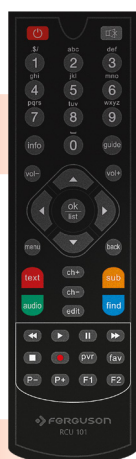

Pilot uniwersalny:

Ariva T760i dostarczana jest z ergonomicznym pilotem o symbolu RCU101. Pilot ten zapewnia wysoki komfort obsługi odbiornika cyfrowej telewizji naziemnej.