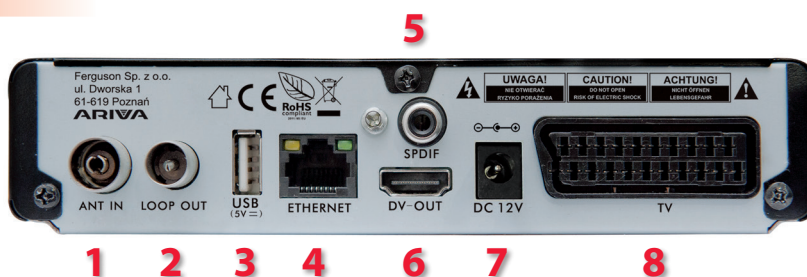

Funkcjonalności tego modelu zostały wzbogacone m.in. o **obsługę łącza Ethernet oraz adapterów WiFi** oferując dostęp do takich serwisów internetowych, jak youtube, youporn, rss, pogoda. **Jest to jeden z niewielu na rynku odbiornik sygnału DVB-T, który odbiera sygnał wejściowy w pasmach 177.5~227.5 MHz oraz 474~858 MHz (niestandardowa funkcja, idealne rozwiązanie dla sieci, które nie przenoszą częstotliwości z zakresu UHF, a w których brak już jest miejsca w paśmie VHF) i pozwala na korzystanie z szerokiego wyboru serwisów internetowych.**

## Główne cechy:

- Obsługa standardów **H.265/HEVC**, MPEG-4 AVC/H.264, MPEG-4, MPEG-2
- **Skalowanie sygnału PAL** do rozdzielczości 720p, 1080i lub 1080p
- Odbiór kanałów wysokiej rozdzielczości (Full HD)
- Obsługa programowalnych timerów
- Obsługa dźwięku **Dolby Digital Plus (E-AC3)**
- Oddzielne listy kanałów ulubionych, TV i Radio
- Funkcja szybkiego wyszukiwania kanałów (QuickFind)
- Obsługa teletekstu i napisów ekranowych
- Odbiornik kompatybilny ze standardem **DVB-T/T2 H.265**
- Wbudowany odtwarzacz multimedialny (filmów Full HD, muzyki i zdjęć)

## Pilot uniwersalny:

Ariva T760i dostarczana jest z ergonomicznym pilotem o symbolu RCU101. Pilot ten zapewnia wysoki komfort obsługi odbiornika cyfrowej telewizji naziemnej.