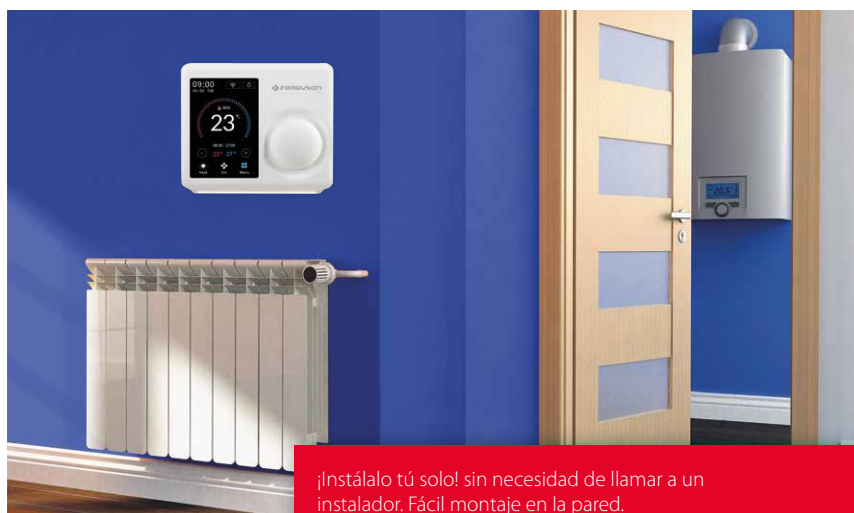

¡Instálalo tú solo! sin necesidad de llamar a un instalador. Fácil montaje en la pared.

5 907115 004112 >

EAN: 5907115004112