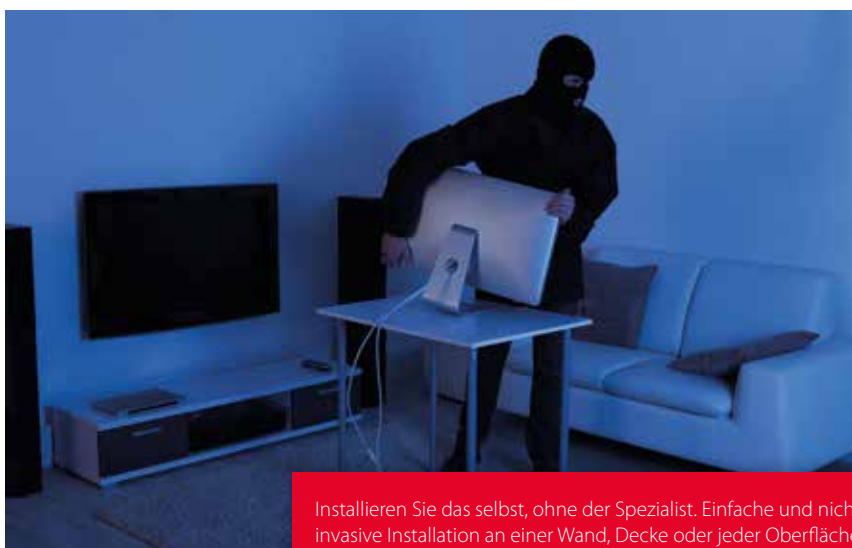

- Kamera IP Wi-Fi/ Ethernet
- Für den Einsatz innerhalb von Gebäuden
- Die Bildqualität Full HD 1080p
- Kamera Fernsteuerung
- Einfache Netzkonfiguration
- 8 LEDs, Beleuchtung 8m Reichweite
- Eingebautes Mikrofon und Lautsprecher
- Einfach im Einsatz durch die mobiles Anwendung
- Sendet das Bild direkt zu Ihrem Smartphone oder Tablet
- Eine Benachrichtigung wenn eine Bewegung erkannt wird

Eine kleine Kamera mit Full-HD Bildqualität für die Anwendungen im Innenbereich. Dank zwei Motoren ist es möglich, das Objektiv der Kamera horizontal und vertikal aus der Ferne zu drehen, was die Aufnahme des Überwachens ein viel größerer Raum erlaubt, als eine statische Kamera. Zweiwegs Audio-Übertragung erlaubt die Stimmen aus dem überwachten Ort zu empfangen und Nachrichten oder Warnungen in Reaktion auf die Bedrohung zu senden. Das Night Vision System ermöglicht das dunkle Innere dank eines eingebauten LED-Licht beleuchten und integrierte Ethernet-Link kümmert sich um einer stabilen Netzwerkverbindung, so Sie qualitativ hochwertige Full HD Bild direkt auf Ihrem Handy oder Tablet empfangen können.