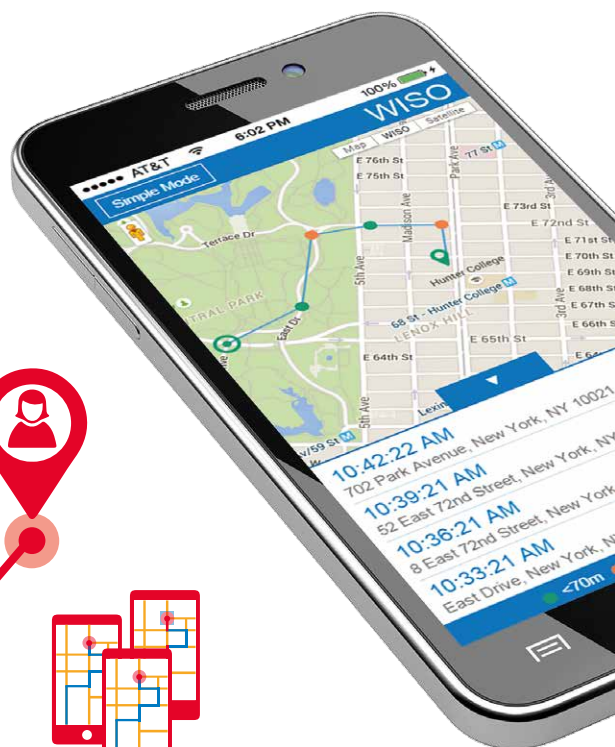

Jednoduchý přístroj pro osobní ochranu

Foukní do píšťalky nebo stiskněte tlačítko na 2 sekundy pro aktivaci tísňového volání a odeslání oznámení o umístění na SMS a e-mailu. V případě nouze můžete získat okamžitou pomoc od rodiny a přátel.

Sledování na mapě v případě nouze

Do vámi předdefinovaných kontaktů je pomocí SMS/ emailu zaslána jednoduchá a diskrétní mapa znázorňující vaši polohu. Informace je aktualizována každých 2-3 minuty, takže v případě vybraného kontaktu získáte co nejpřesnější místo zobrazené na mapě.

Funkční příslušenství zdarma

Pružný pásek a gumové pouzdro je ideální společník, který se postará o vaši bezpečnost. Vyberte si svou oblíbenou barvu, která zvýrazní váš styl.

Potřebné

- Smartphone s nainstalovanou aplikací WISO, nakonfigurovat a připojit s inteligentním alarmem.
- Zapnutá funkce Bluetooth a nastavení telefonu. Povolte aplikaci WISO používat údaje o poloze. V opačném případě, kontakty nebudou informováni o vaší pozici.
- Funkční mobilní internet, aby aplikace WISO mohla odesílat oznámení.