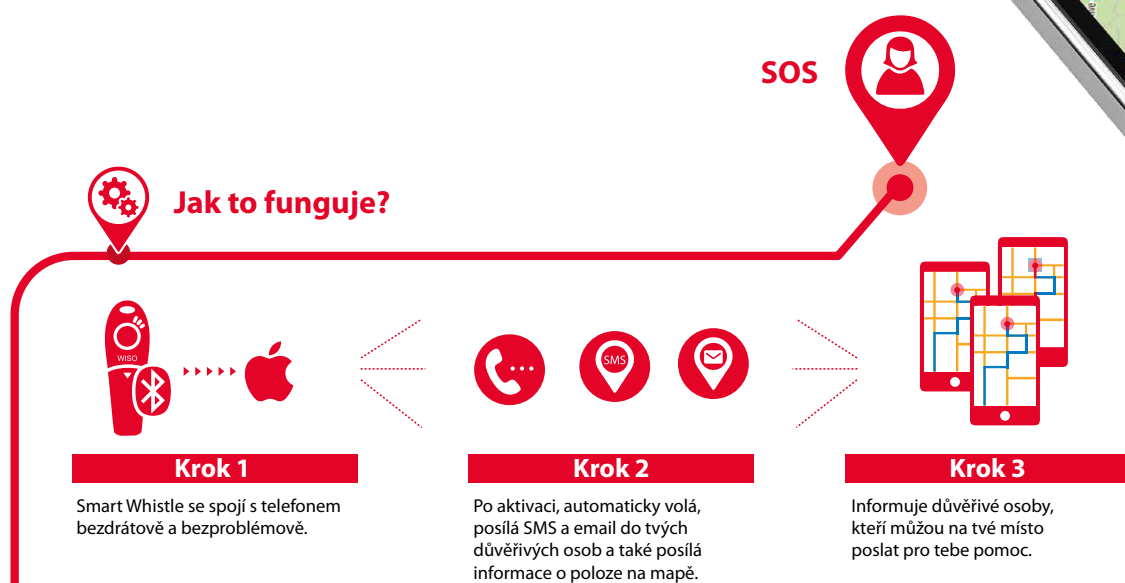

Jednoduchý přístroj pro osobní ochranu

Foukní do píšťalky nebo stiskněte tlačítko na 2 sekundy pro aktivaci tísňového volání a odeslání oznámení o umístění na SMS a e-mailu. V případě nouze můžete získat okamžitou pomoc od rodiny a přátel.

Sledování na mapě v případě nouze

Do vámi předdefinovaných kontaktů je pomocí SMS/ emailu zaslána jednoduchá a diskrétní mapa znázorňující vaši polohu. Informace je aktualizována každých 2-3 minuty, takže v případě vybraného kontaktu získáte co nejpřesnější místo zobrazené na mapě.

Funkční příslušenství zdarma

Pružný pásek a gumové pouzdro je ideální společník, který se postará o vaši bezpečnost. Vyberte si svou oblíbenou barvu, která zvýrazní váš styl.

Potřebné

- Smartphone s nainstalovanou aplikací WISO, nakonfigurovat a připojit s inteligentním alarmem.
- Zapnutá funkce Bluetooth a nastavení telefonu. Povolte aplikaci WISO používat údaje o poloze. V opačném případě, kontakty nebudou informováni o vaší pozici.
- Funkční mobilní internet, aby aplikace WISO mohla odesílat oznámení.