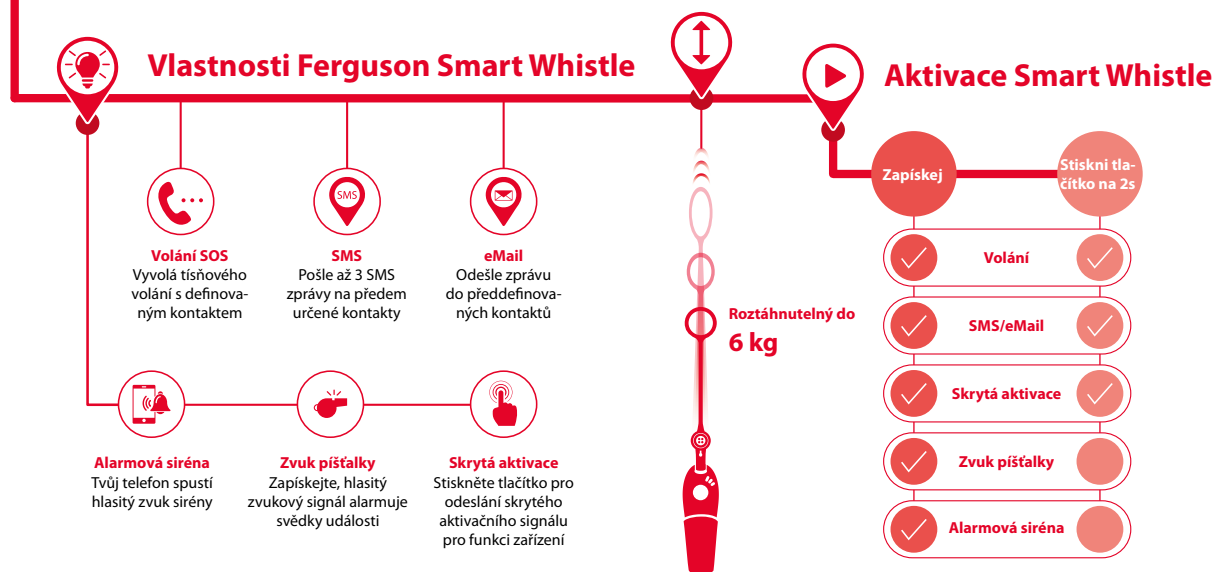

Jednoduchý přístroj pro osobní ochranu

Foukní do píšťalky nebo stiskněte tlačítko na 2 sekundy pro aktivaci tísňového volání a odeslání oznámení o umístění na SMS a e-mailu. V případě nouze můžete získat okamžitou pomoc od rodiny a přátel.

Sledování na mapě v případě nouze

Do vámi předdefinovaných kontaktů je pomocí SMS/ emailu zaslána jednoduchá a diskrétní mapa znázorňující vaši polohu. Informace je aktualizována každých 2-3 minuty, takže v případě vybraného kontaktu získáte co nejpřesnější místo zobrazené na mapě.

Funkční příslušenství zdarma

Pružný pásek a gumové pouzdro je ideální společník, který se postará o vaši bezpečnost. Vyberte si svou oblíbenou barvu, která zvýrazní váš styl.

Potřebné

- Smartphone s nainstalovanou aplikací WISO, nakonfigurovat a připojit s inteligentním alarmem.
- Zapnutá funkce Bluetooth a nastavení telefonu. Povolte aplikaci WISO používat údaje o poloze. V opačném případě, kontakty nebudou informováni o vaší pozici.
- Funkční mobilní internet, aby aplikace WISO mohla odesílat oznámení.