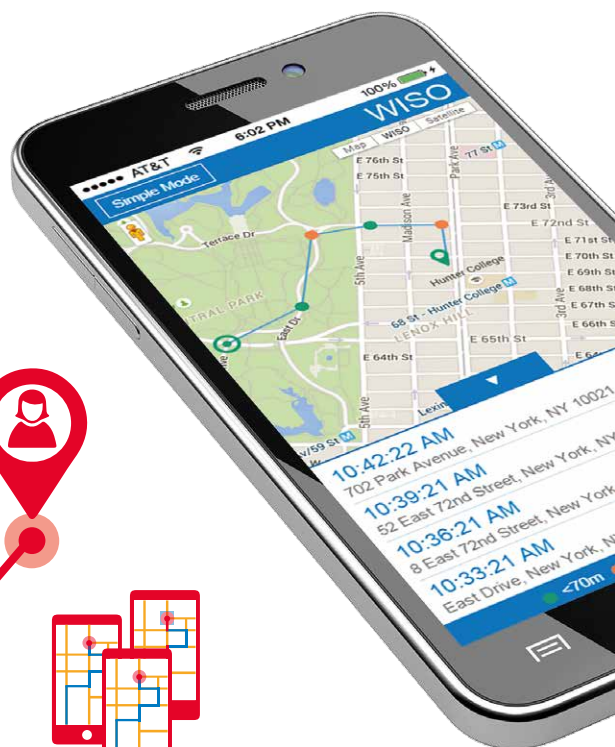

Απαιτήσεις

- Ένα υποστηριζόμενο smartphone με WISO app να εγκατασταθεί και να ρυθμιστεί.
- Και τα δύο Bluetooth® και η τοποθεσία θα πρέπει να είναι ενεργοποιημένα για τη ρύθμιση του smartphone, και η εφαρμογή θα πρέπει να έχει την άδεια να χρησιμοποιεί τα δεδομένα τοποθεσίας. Διαφορετικά, οι επαφές δεν θα γνωρίζουν την τοποθεσία σας όταν το WISO ενεργοποιηθεί.
- Απαιτείται σύνδεση στο internet, προκειμένου η εφαρμογή WISO για να κοινοποιεί στις επαφές.

Ferguson Smart Whistle blue: EAN 5907115002842

Ferguson Smart Whistle purple: EAN 5907115002859

Ferguson Smart Whistle green: EAN 5907115002866

Ferguson Smart Whistle pink: EAN 5907115002873