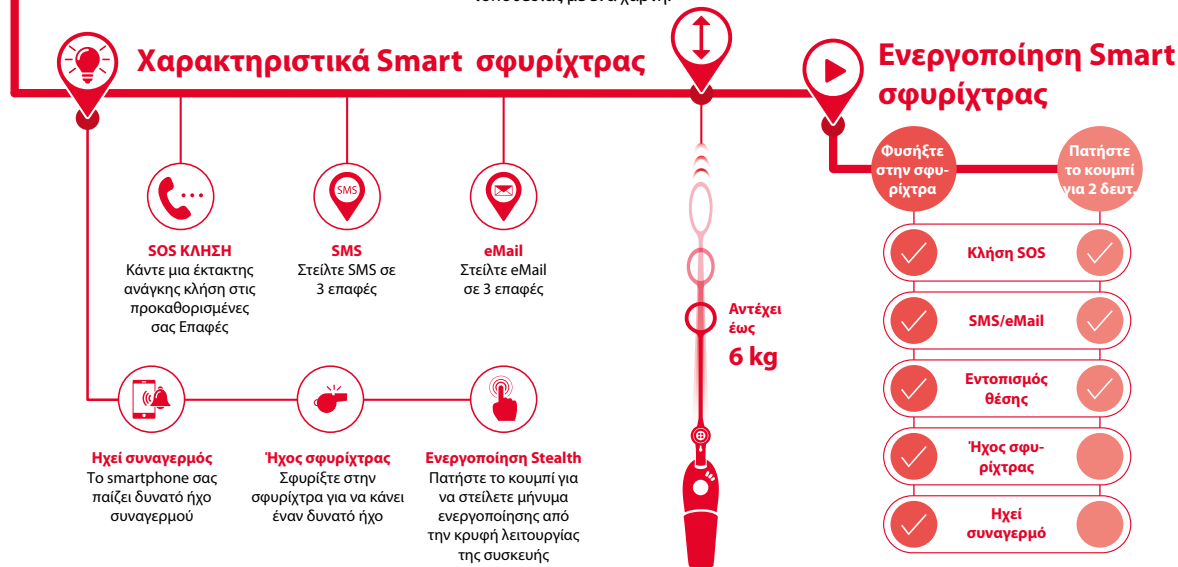

Απαιτήσεις

- Ένα υποστηριζόμενο smartphone με WISO app να εγκατασταθεί και να ρυθμιστεί.
- Και τα δύο Bluetooth® και η τοποθεσία θα πρέπει να είναι ενεργοποιημένα για τη ρύθμιση του smartphone, και η εφαρμογή θα πρέπει να έχει την άδεια να χρησιμοποιεί τα δεδομένα τοποθεσίας. Διαφορετικά, οι επαφές δεν θα γνωρίζουν την τοποθεσία σας όταν το WISO ενεργοποιηθεί.
- Απαιτείται σύνδεση στο internet, προκειμένου η εφαρμογή WISO για να κοινοποιεί στις επαφές.

Ferguson Smart Whistle blue: EAN 5907115002842

Ferguson Smart Whistle purple: EAN 5907115002859

Ferguson Smart Whistle green: EAN 5907115002866

Ferguson Smart Whistle pink: EAN 5907115002873