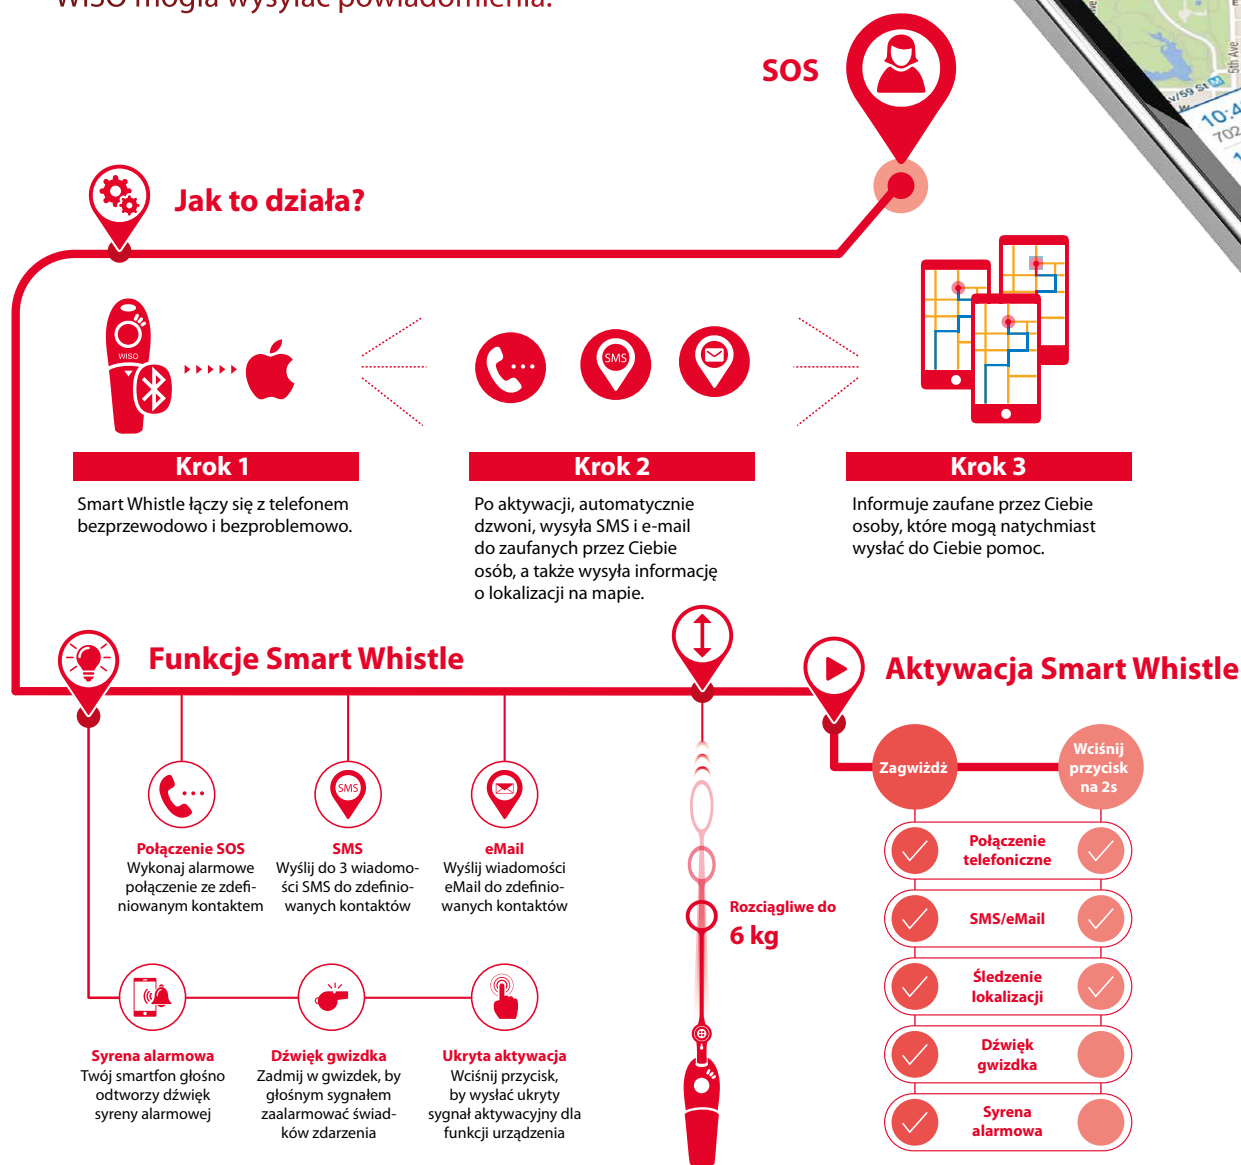

Proste urządzenie do osobistej ochrony

Dmuchnij w gwizdek lub naciśnij przycisk przez 2 sekundy, aby aktywować połączenie alarmowe i wysłać powiadomienia z lokalizacją na SMS i email. W nagłym przypadku uzyskasz natychmiastową pomoc od rodziny i przyjaciół.

Śledzenie na mapie w zagrożeniu

Wysyłanie prostej i dyskretnej mapy śledzącej lokalizację przez wiadomość tekstową i/lub email. Możliwość ciągłego odświeżania informacji co 2-3 min.

Funkcjonalne akcesoria gratis

Rozciągliwy pasek i gumowa osłonka sprawia, że jest to idealny towarzysz, który dba o Twoje bezpieczeństwo. Wybierz swój ulubiony kolor, który podkreśli Twój styl.

Wymagania

- Smartfon z zainstalowaną aplikacją WISO, skonfigurowaną i połączoną z inteligentnym gwizdkiem.
- Włączone funkcje Bluetooth® i lokalizacji w ustawieniach smartfonu. Pozwolenie aplikacji WISO na używanie danych lokalizacji. W przeciwnym wypadku kontakty nie będą informowane o Twoim położeniu.
- Działający mobilny internet, aby aplikacja WISO mogła wysyłać powiadomienia.