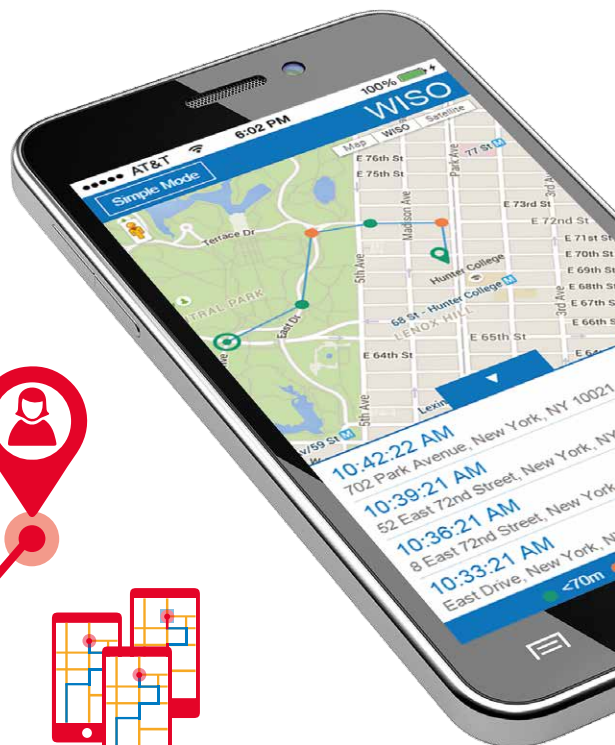

Proste urządzenie do osobistej ochrony

Dmuchnij w gwizdek lub naciśnij przycisk przez 2 sekundy, aby aktywować połączenie alarmowe i wysłać powiadomienia z lokalizacją na SMS i email. W nagłym przypadku uzyskasz natychmiastową pomoc od rodziny i przyjaciół.

Śledzenie na mapie w zagrożeniu

Wysyłanie prostej i dyskretnej mapy śledzącej lokalizację przez wiadomość tekstową i/lub email. Możliwość ciągłego odświeżania informacji co 2-3 min.

Funkcjonalne akcesoria gratis

Rozciągliwy pasek i gumowa osłonka sprawia, że jest to idealny towarzysz, który dba o Twoje bezpieczeństwo. Wybierz swój ulubiony kolor, który podkreśli Twój styl.

Wymagania

- Smartfon z zainstalowaną aplikacją WISO, skonfigurowaną i połączoną z inteligentnym gwizdkiem.
- Włączone funkcje Bluetooth® i lokalizacji w ustawieniach smartfonu. Pozwolenie aplikacji WISO na używanie danych lokalizacji. W przeciwnym wypadku kontakty nie będą informowane o Twoim położeniu.
- Działający mobilny internet, aby aplikacja WISO mogła wysyłać powiadomienia.