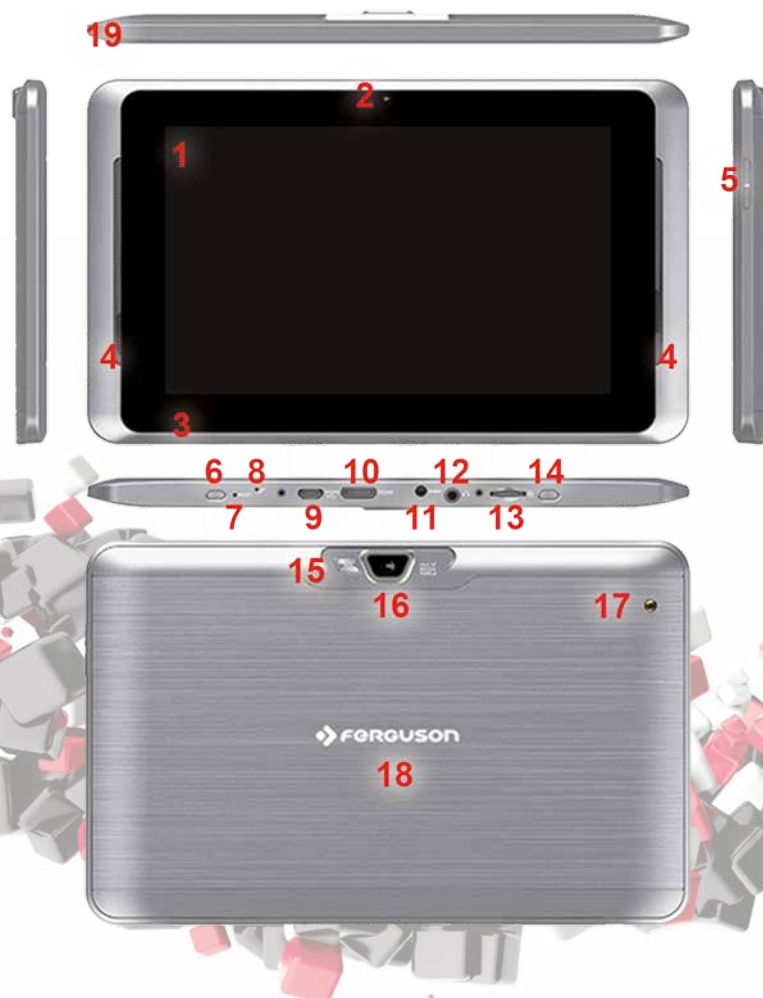

szybki dwurdzeniowy procesor, najszybszy tablet z telewizją naziemną

wyrazisty ekran 7,0" IPS 1280x800

unikalny telewizja naziemna, nawigacja GPS offline, radio FM

Tablet Ferguson Regent TV7

ZALETY

- Dwurdzeniowy procesor AMLogic AML8726-MX, 1.5GHz, Cortex A9
- Dwurdzeniowa karta graficzna Mali-400 MP2
- MapaMap Europa - pełna wersja nawigacji offline z mapą Europy
- Android 4.1 system operacyjny
- RAM 1024MB DDR3 pamięć operacyjna
- 8GB SSD + do 32GB microSDHC*
- Telewizja naziemna DVB-T i internetowa
- 3Mpix kamera foto z autofokusem i lampą LED oraz 2Mpix kamera do wideokonferencji
- 7.0" IPS, wielodotkowy, pojemnościowy screen 1280x800
- Szybka sieć bezprzewodowa WiFi IEEE 802.11n
- HDMI 1.4a
- GPS
- Bluetooth 3.0
- Głośniki stereo z przodu
- Czujnik położenia
- Podświetlone logo z tyłu
- Pojemna bateria 4000 mAh Litowo-polimerowa
- Sklep z aplikacjami
- Oprogramowanie multimedialne i biurowe
- Wysuwana antena DVB-T
- Złącze MMCX do zewnętrznej anteny DVB-T (np. samochodowej)
- Radio FM

Tablet Ferguson Regent TV7

ZŁĄCZA

1. ekran dotykowy
2. kamera do wideokonferencji
3. czujnik światła
4. głośniki stereo
5. przyciski ciszej/głośniej
6. przycisk dom (home)
7. reset – przywracanie ustawień fabrycznych
8. mikrofon
9. złącze USB OTG 2.0 micro-B - do podłączenia komputera, zewnętrznej pamięci USB, modemu 3G
10. gniazdo HDMI type C - wyjście obrazu i dźwięku cyfrowego na telewizor HD
11. złącze zasilania
12. gniazdo słuchawek
13. slot na kartę microSDHC
14. przycisk ON/OFF - budzenie/ uśpienie tabletu; naciśnij dłużej, aby włączyć/wyłączyć
15. lampa LED
16. kamera foto
17. złącze MMCX do zewnętrznej anteny DVB-T
18. podświetlane logo Ferguson
19. antena DVB-T - wysuń jeśli chcesz oglądać telewizję DVB-T