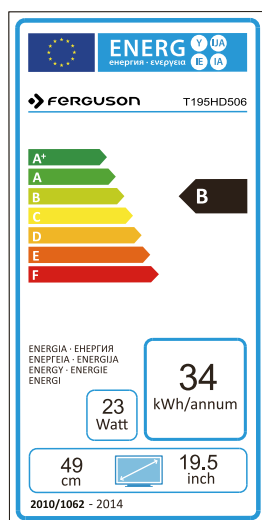

19,5"
LED TV
HD Ready

 EN
PL

 Supports **DVB-T**
Obsługuje **DVB-T**

Wejścia/wyjścia:

- Moduł dostępu warunkowego CI+
- USB
- HDMI
- RF
- Coaxial OUT
- VGA/PC
- PC-Audio
- SCART
- Audio OUT

Etykieta energetyczna:

Opakowanie:

Pakowanie zbiorcze: **4 szt.**

Kod EAN:

Kod: 5907115002521

5 907115 002521

Specyfikacja techniczna:

- **Przekątna ekranu:** 19,5"
- **Rozdzielczość:** do 1366x768 60Hz pikseli (HD)
- **Proporcje obrazu:** 16:9
- **Kontrast:** 3000:1
- **Czas reakcji:** 18ms
- **Kąty widzenia:** 178/178
- **Najważniejsze technologie poprawy obrazu:** redukcja szumów 3D, dynamiczna redukcja szumów, adaptacyjne usuwanie przeplotu, kompensacja ruchu
- **Głośniki:** 2x3W (wbudowane)
- **Tryb dźwięku:** Standard/Music/Personal/Movie
- **Automatyczna regulacja głośności (AVC):** tak
- **Obsługa Dolby Digital Plus (EAC3):** tak
- **Obsługa dźwięku przestrzennego:** tak
- **Funkcja blokady:** tak
- **Funkcja EPG:** tak
- **Funkcja obsługi napisów:** tak
- **Funkcja kontroli rodzicielskiej:** tak
- **Funkcje hotelowe:** tak
- **Obsługa timerów:** tak
- **Funkcja teletekstu:** tak
- **NICAM:** tak
- **PVR (nagrywanie programów):** tak (na zewnętrzną pamięć)
- **Języki menu ekranowego:** angielski, niemiecki, polski, słowacki, czeski, słoweński, bułgarski, hiszpański, włoski, grecki, holenderski, rosyjski, francuski
- **Obsługa wideo:** H.264/MPEG1/MPEG2/MPEG4/XviD/VC1
- **Obsługa audio:** MP3/LPCM
- **Obsługa obrazów:** JPG/JPEG
- **Obsługiwane systemy wideo:** PAL, SECAM
- **Zasilanie:** AC 180-240V 50/60Hz
- **Wymiary z podstawą (szerokość x wysokość x głębokość):** 466x306x118 mm
- **Wymiary bez podstawy (szerokość x wysokość x głębokość):** 466x287x51 mm
- **Waga netto:** 2.9 kg
- **VESA:** 100x100