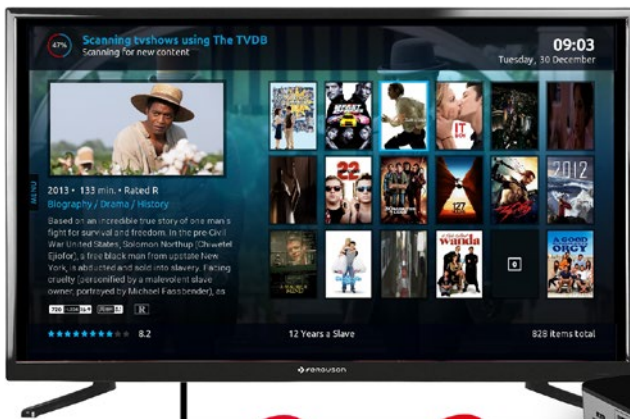

5 907115 002514 >

Fernbedienung:

Ferguson T232FDH506 kommt mit einem äußerst komfortablen und intuitiven Fernbedienung. Der Pilot sitzt perfekt in der Hand, indem Sie bequem alle Funktionen des Empfängers zu betreiben.

FERGUSON

T232FHD506

Verbinden Sie Ihr mobiles Gerät an einen Fernseher und spielen oder im Vollbild arbeiten!

MHL™

FERGUSON

T232FHD506

ein perfektes Zusammenspiel mit externen Geräten, stecken das, was Sie wollen!