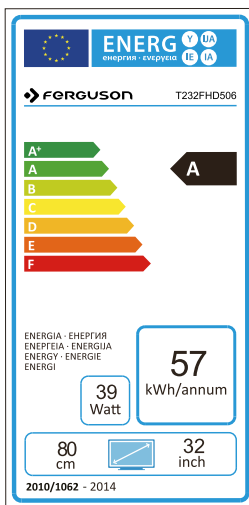

Technische Daten:

- **Diagonale:** 32"
- **Auflösung:** bis zu 1920x1080 60Hz Bildpunkten (Full HD)
- **Bildformat:** 16:9
- **Kontrast:** 5000:1
- **Reaktionszeit:** 8ms
- **Blickwinkel:** 178/178
- **Die wichtigsten Bildverbesserungstechnologien:** 3D-Rauschunterdrückung, dynamische Rauschunterdrückung, adaptive De-Interlacing, Bewegungskompensation
- **Lautsprecher:** 2x5W (eingebaut)
- **Klangmodus:** Standard/Musik/Personal/Movie
- **Automatische Lautstärkeregelung (AVC):** ja
- **Unterstützte Dolby Digital:** ja
- **Unterstützte den Klangräumlich:** ja
- **die Verriegelungsfunktion:** ja
- **EPG - Funktion:** ja
- **Untertitelfunktion:** ja
- **Elternkontrollfunktion:** ja
- **Hotelfunktion:** ja
- **Timer:** ja
- **Teletext:** ja
- **NICAM:** ja
- **PVR (Aufnahmeprogramme):** ja (auf einem externen Laufwerk eingehängt)
- **Sprachen:** Englisch, Deutsch, Polnisch, Slowakisch, Tschechisch, Slowenisch, Bulgarisch, Spanisch, Italienisch, Griechisch, Niederländisch, Russisch, Französisch
- **Video- Unterstützte:** H.264/MPEG1/ MPEG2/MPEG4/XviD/VC1
- **Audio-Unterstützte:** MP3/LPCM
- **Unterstützte Bilder:** JPG/JPEG
- **Unterstützte Video-Systeme:** PAL, NTSC, SECAM
- **Versorgung:** AC 180-240V 50/60Hz
- **Maße mit Standfuß (Breite x Höhe x Tiefe):** 731x475x196 mm
- **Abmessungen ohne Standfuß (Breite x Höhe x Tiefe):** 731x437x80 mm
- **Gewicht:** 5,8 kg

Ein-/Ausgänge:

1. Conditional Access Module CI+
2. USB
3. HDMI 3
4. HDMI 2/MHL
5. HDMI 1
6. RF
7. Coaxial OUT
8. VGA/PC
9. PC-Audio
10. SCART
11. Audio IN

Verpackung:

Verpackung: **2 Stück**

EAN

EAN: 5907115002514