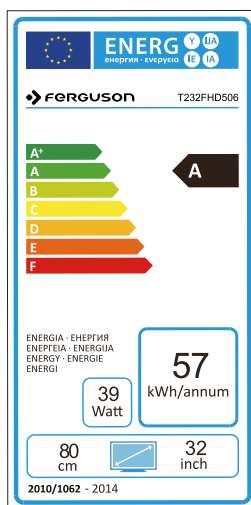

Especificación técnica:

- **Tamaño de pantalla:** 32"
- **Resolución:** Alta Definición Full HD 1920x1080, 60 pixels
- **Proporción de aspecto de pantalla:**16:9
- **Contraste:** 5000:1
- **Tiempo de respuesta:** 8ms
- **Ángulo de visión:** 178/178
- **Tecnología más importante para mejorar la imagen:** reducción de ruido3D, dinámica reducción de ruido, desentrelazodo adaptativo, compensación de movimiento.
- **Altavoces:** 2x5W (integrados)
- **Modo de sonido:** Standard/ Music/Personal/Movie
- **Ajuste automático de volumen (AVC):** sí
- **Servicio de Dolby Digital:** sí
- **Sonido surround:** sí
- **Función de bloqueo:** sí
- **Función EPG:** sí
- **Subtítulos:** sí
- **Función control parental:** sí
- **Función de hotel:** sí
- **Servicio de temporizador (timer):** sí
- **Función de subtítulos:** sí
- **NICAM:** sí
- **PVR (grabación de programas):** sí (en una unidad externa conectada)
- **Idiomas del menú:** inglés, alemám, polaco, checo, eslovaco, esloveno, búlgaro, español. italiano, griego, holandés, ruso, francés
- **Servicio de vídeo:** H.264/MPEG1/ MPEG2/MPEG4/XviD/VC1
- **Servicio de audio:** MP3/LPCM
- **Servicio de imágenes:** JPG/JPEG
- **Servicio de sistema video:** PAL, NTSC, SECAM
- **Alimentación:** AC 180-240V 50/60Hz
- **Dimensiones con soporte (ancho x alto x profundo):** 731x475x196 mms
- **Dimensiones sin soporte (ancho x alto x profundo):** 731x437x80 mm
- **Peso:** 5,8kg

Entradas/Salidas

1. Módulo de acceso condicional en el estándar CI+
2. USB
3. HDMI 3
4. HDMI 2/MHL
5. HDMI 1
6. RF
7. Coaxial OUT
8. VGA/PC
9. PC-Audio
10. SCART
11. Audio IN

Embalaje

Embalaje: 1 pc.

EAN

Código de barra: 5907115002514