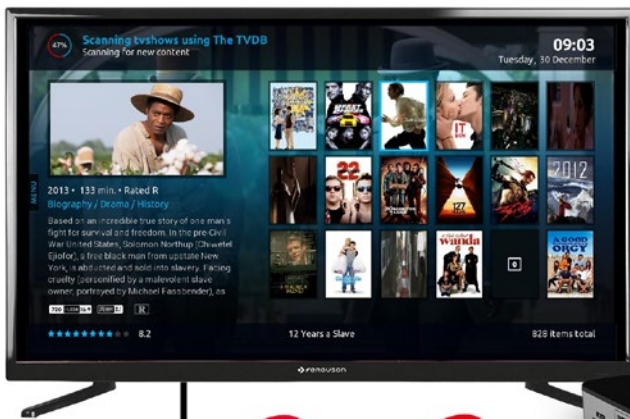

Ferguson T232FHD506 si distingue per la sua alta qualità delle immagini e la mappatura del colore. Il pannello LCD è realizzato in tecnologia di retroilluminazione LED offre un ottimo contrasto di 5000:1 e ampi angoli di visualizzazione 178/178 gradi. Una vasta gamma di ingressi permette di collegare al televisore quasi qualsiasi dispositivo esterno come smartphone, tavoletta, console di gioco e computer. Ferguson T232FHD506 è perfetto anche come un monitor di computer.

FERGUSON

T232FHD506

collega il tuo dispositivo mobile al televisore e giochi o lavora sul grande schermo!

MHL™

FERGUSON

T232FHD506

una cooperazione ideale con dispositivi esterni, collega quello che vuoi!

FBOX3 FBOX3TV
Turn your TV into Smart TV