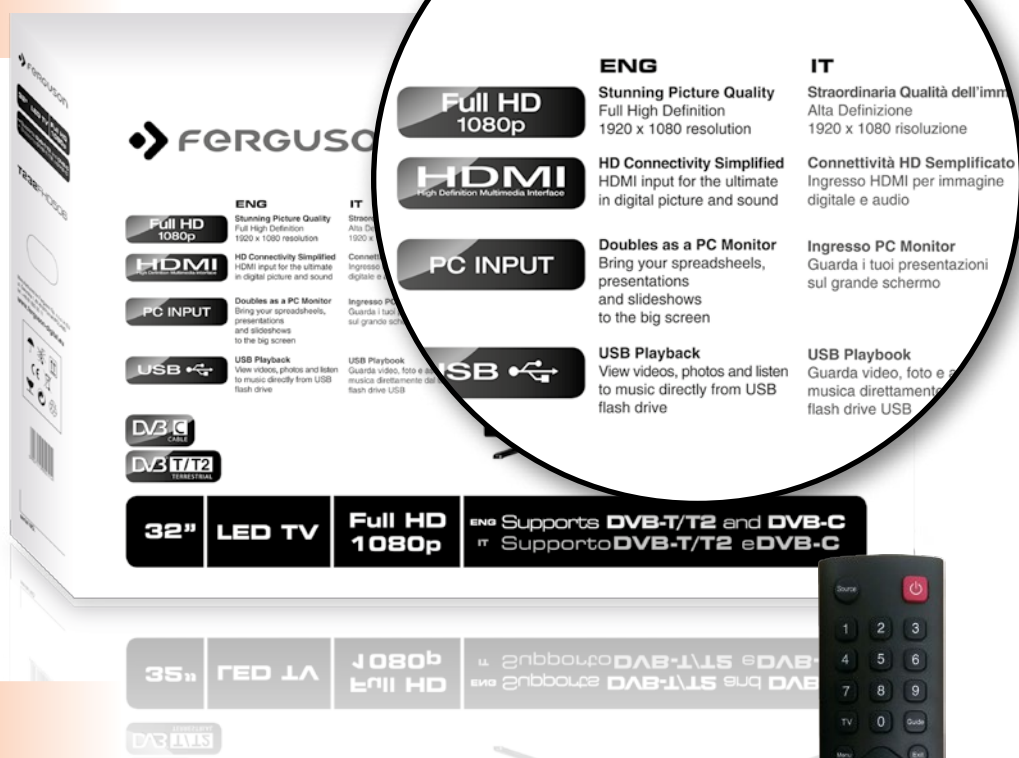

Pacchetto:

Multipack: **xx** bene

Pacchetto in inglese e italiano - prodotto pronto per la vendita!