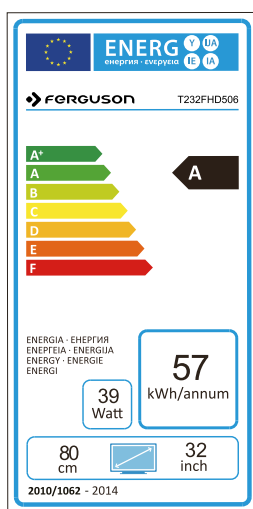

Specyfikacja techniczna:

- **Przekątna ekranu:** 32"
- **Rozdzielczość:** do 1920x1080 60Hz pikseli (FullHD)
- **Proporcje obrazu:** 16:9
- **Kontrast:** 5000:1
- **Czas reakcji:** 8ms
- **Kąty widzenia:** 178/178
- **Najważniejsze technologie poprawy obrazu:** redukcja szumów 3D, dynamiczna redukcja szumów, adaptacyjne usuwanie przepłotu, kompensacja ruchu
- **Głośniki:** 2x5W (wbudowane)
- **Tryb dźwięku:** Standard/Music/Personal/Movie
- **Automatyczna regulacja głośności (AVC):** tak
- **Obsługa Dolby Digital Plus (EAC3):** tak
- **Obsługa dźwięku przestrzennego:** tak
- **Funkcja blokady:** tak
- **Funkcja EPG:** tak
- **Funkcja obsługi napisów:** tak
- **Funkcja kontroli rodzicielskiej:** tak
- **Funkcje hotelowe:** tak
- **Obsługa timerów:** tak
- **Funkcja teletekstu:** tak
- **NICAM:** tak
- **PVR (nagrywanie programów):** tak (na zewnętrzną pamięć)
- **Języki menu ekranowego:** angielski, niemiecki, polski, słowacki, czeski, słoweński, bułgarski, hiszpański, włoski, grecki, holenderski, rosyjski, francuski
- **Obsługa wideo:** H.264/MPEG1/MPEG2/MPEG4/XviD/VC1
- **Obsługa audio:** MP3/LPCM
- **Obsługa obrazów:** JPG/JPEG
- **Obsługiwane systemy wideo:** PAL, NTSC, SECAM
- **Zasilanie:** AC 180-240V 50/60Hz
- **Wymiary z podstawą (szerokość x wysokość x głębokość):** 731x475x196 mm
- **Wymiary bez podstawy (szerokość x wysokość x głębokość):** 731x437x80 mm
- **Waga:** 5,8kg

Wejścia/wyjścia

1. Moduł dostępu warunkowego CI+
2. USB
3. HDMI 3
4. HDMI 2 / MHL
5. HDMI 1
6. RF
7. Coaxial OUT
8. VGA/PC
9. PC-Audio
10. SCART
11. Audio IN

Opakowanie

Pakowanie zbiorcze: **xx** szt.

Kod EAN