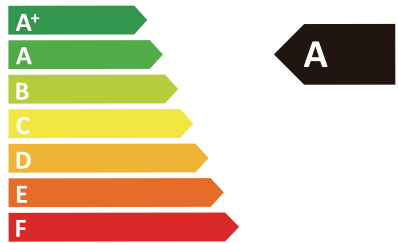

FERGUSON

T32FHD506

ENERGIA · ΕΝΕΡΓΙΑ
ENERGEIA · ENERGIJA
ENERGY · ENERGIE
ENERGI

39
Watt

57
kWh/annum

80 cm  32 inch

2010/1062 - 2014