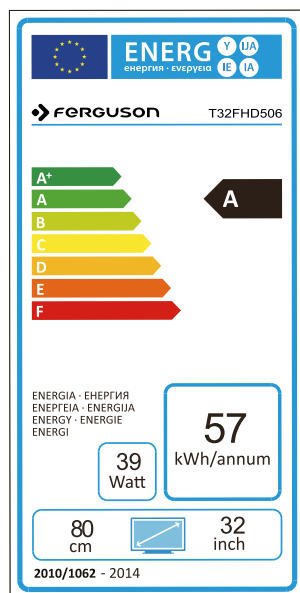

**32"**
**LED TV**
**Full HD  
1080p**

wspiera **DVB-T** oraz **DVB-C**

## Wejścia/wyjścia:

1. Moduł dostępu warunkowego CI+
2. USB
3. HDMI 1
4. HDMI 2 / MHL
5. HDMI 3
6. RF
7. Coaxial OUT
8. VGA/PC
9. PC-Audio
10. SCART
11. Audio IN

MHL to innowacyjna technologia, która całkowicie zmienia sposób pracy i zabawy. Zmień swój telefon w system kina domowego i przesyłaj swoje ulubione kanały telewizyjne, filmy i domowe nagrania wideo w wysokiej rozdzielczości wprost do telewizora!

## Specyfikacja techniczna:

- **Przekątna ekranu:** 32"
- **Rozdzielczość:** do 1920x1080  
60Hz pikseli (FullHD)
- **Proporcje obrazu:** 16:9
- **Kontrast:** 5000:1
- **Czas reakcji:** 8ms
- **Kąty widzenia:** 178/178
- **Najważniejsze technologie poprawy obrazu:** redukcja szumów 3D, dynamiczna redukcja szumów, adaptacyjne usuwanie przeplotu, kompensacja ruchu
- **Głośniki:** 2x5W (wbudowane)
- **Tryb dźwięku:** Standard/Music/Personal/Movie
- **Automatyczna regulacja głośności (AVC):** tak
- **Obsługa Dolby Digital Plus (EAC3):** tak
- **Obsługa dźwięku przestrzennego:** tak
- **Funkcja blokady:** tak
- **Funkcja EPG:** tak
- **Funkcja obsługi napisów:** tak
- **Funkcja kontroli rodzicielskiej:** tak
- **Funkcje hotelowe:** tak
- **Obsługa timerów:** tak
- **Funkcja teletekstu:** tak
- **NICAM:** tak
- **PVR (nagrywanie programów):** tak (na zewnętrzną pamięć)
- **Języki menu ekranowego:** angielski, niemiecki, polski, słowacki, czeski, słoweński, bułgarski, hiszpański, włoski, grecki, holenderski, rosyjski, francuski
- **Obsługa wideo:** H.264/MPEG1/MPEG2/MPEG4/XviD/VC1
- **Obsługa audio:** MP3/LPCM
- **Obsługa obrazów:** JPG/JPEG
- **Obsługiwane systemy wideo:** PAL, NTSC, SECAM
- **Zasilanie:** AC 180-240V 50/60Hz
- **Wymiary z podstawą (szerokość x wysokość x głębokość):** 731x475x196 mm
- **Wymiary bez podstawy (szerokość x wysokość x głębokość):** 731x437x80 mm
- **Waga:** 5,8kg