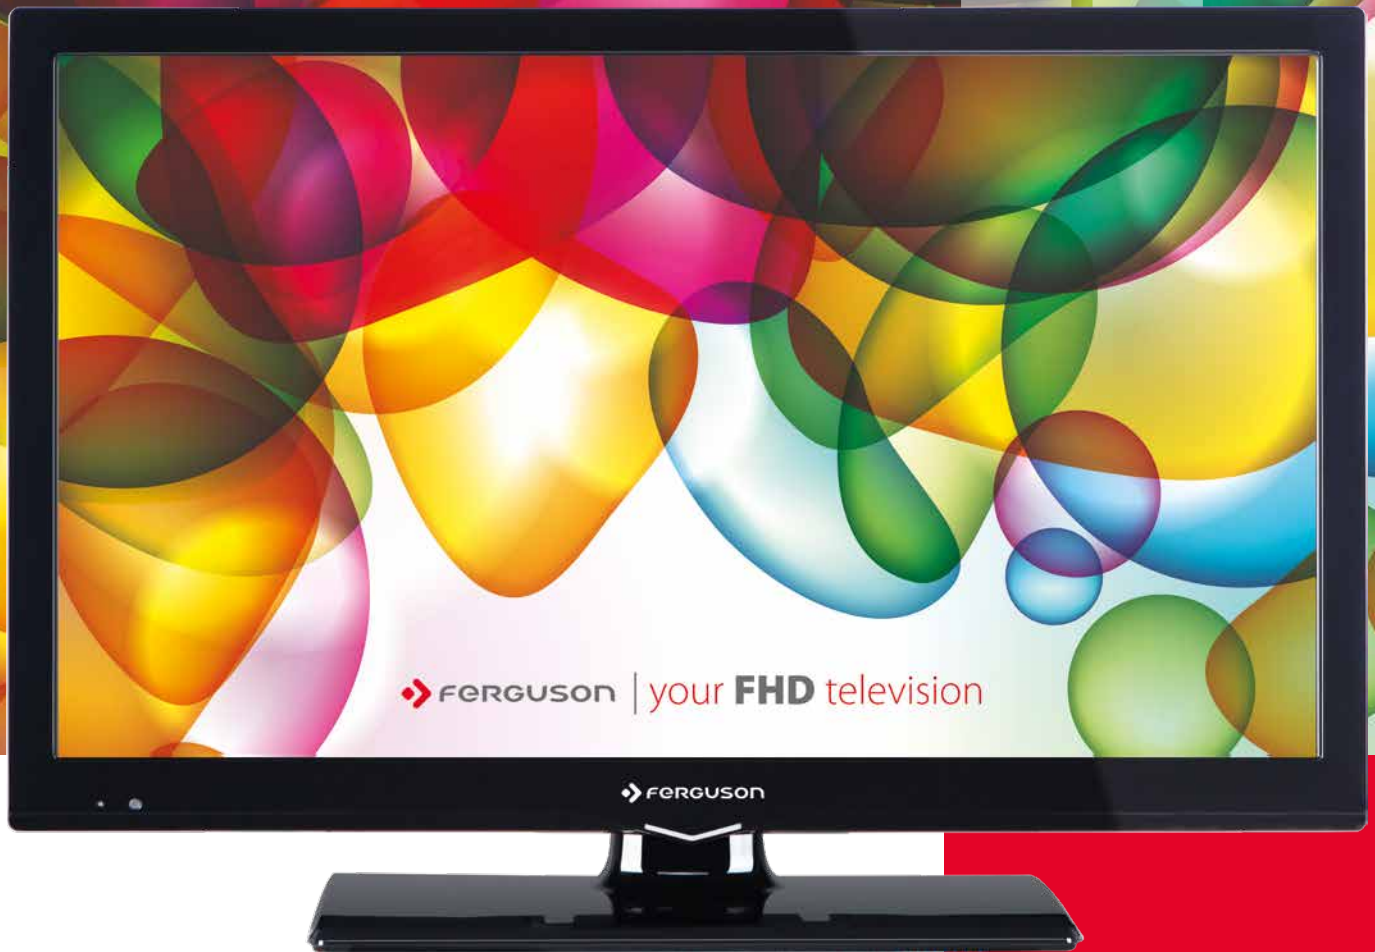

## Ferguson V22FHD273

Das Modell Ferguson V22FHD273 wurde mit einem Full HD Display ausgestattet und wird zusätzlich durch Crystal Clear Technologie unterstützt. Herkömmliche TV-Displays zerstreuen Licht auf die Oberfläche, was zu einer Verringerung der Bildintensität und einer Verschlechterung in der Qualität der schwarzen Farbe führt. Crystal Clear Technologie streut das Licht mit der gleichen Intensität an allen Displaystellen und führt somit zur einer besseren Wiedergabe der schwarzen Objekte. Auf diese Weise, durch eine präzise Farben, Schärfe- und Bewegungswiedergabe, gewinnen Action-Filme, Serien und Sportübertragungen eine neue, mehr natürliche Dimension. Die breite Palette der zur Verfügung stehenden Unterhaltungsfeatures ist ein weiteres wichtiges Merkmal dieser Fernseher-Serie. Der DVB-Tuner ermöglicht sofortigen Zugriff auf digitale Kanäle im DVB-T- und DVB-C-Standard und eine integrierte HDMI-Schnittstelle bietet Unterstützung für eine breite Reihe von HD Geräten, wie Blu-Ray-Player, Spielkonsolen und PCs. Nach dem Anschließen eines USB-Datenträgers erhält der Benutzer die Möglichkeit Multimedia-Inhalte direkt auf dem Fernseher abzuspielen. Das 12V Auto-Ladegerät ist im Lieferumfang enthalten! Ideal für ein Wohnmobil oder Campingplatz. Dieses Modell unterstützt die gängigen Video-Formaten, inklusive HD-Inhalte mit Untertiteln. Zwei USB-Schnittstellen ermöglichen das Abspielen zahlreicher Video-, Musik- und Bilderdateien, was aus dem Gerät eine flexible Alternative zu allen auf dem Markt vorhandenen Multimedia-Playern macht. Zusätzlich wurde unser Modell mit einem Hotel-Modus ausgestattet und ermöglicht dem Administrator die volle Kontrolle über das Gerät. Diese Funktion ist besonders interessant für Hotel- und Pension-Inhaber, die einen unbefugten Zugriff auf die Fernseher-Einstellungen vermeiden und demzufolge Wartungs- und Reparaturkosten begrenzen.