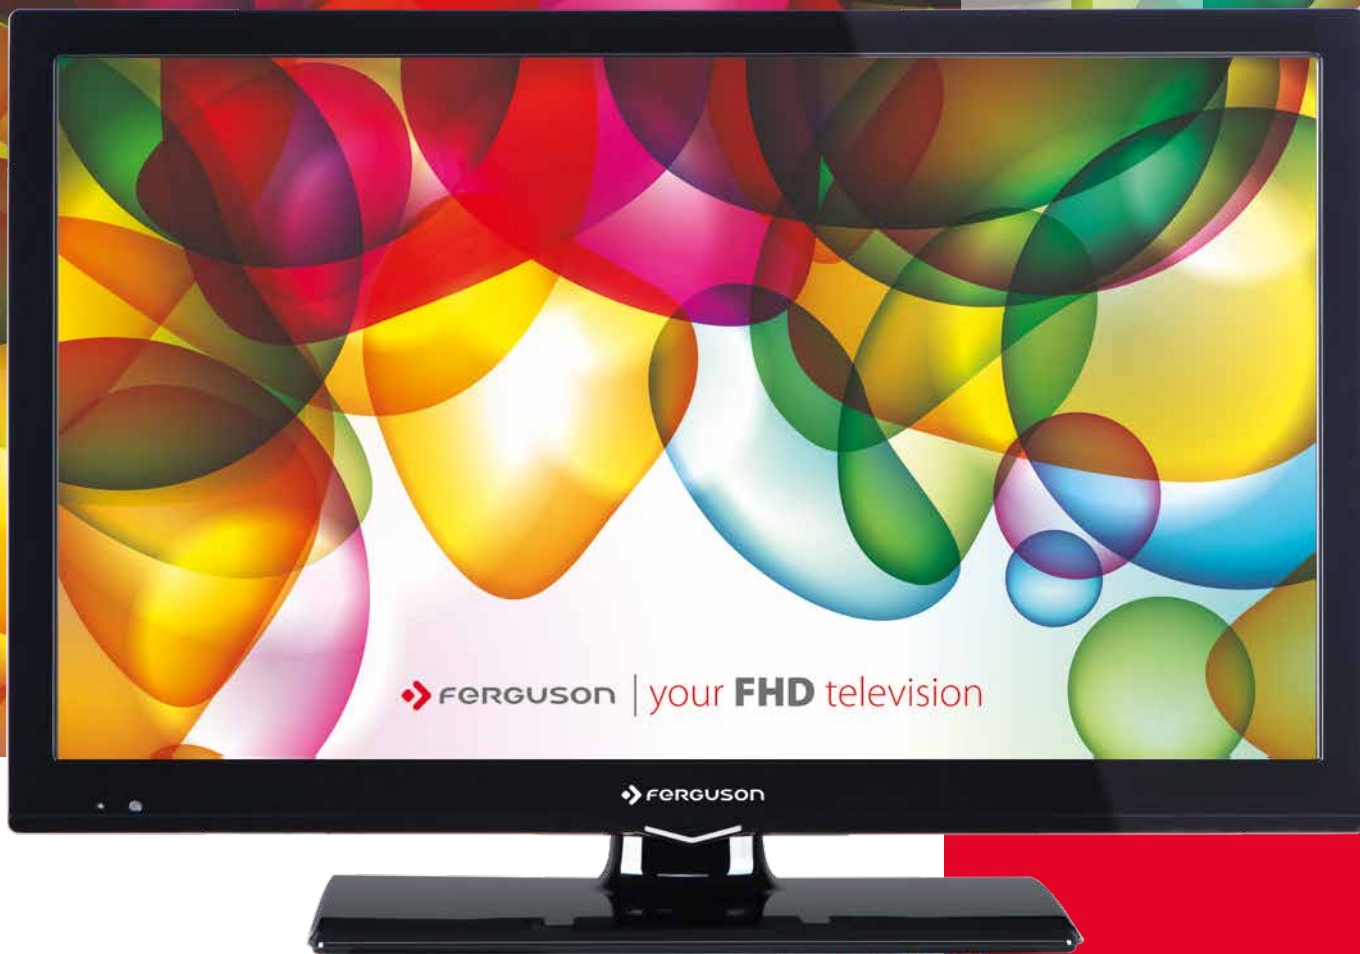

## Ferguson V22FHD273

Telewizor Ferguson V22FHD273 wyposażono w panel 22" o rozdzielczości Full HD, zaprojektowany w technologii Crystal Clear Panel.

Konwencjonalny panel rozprasza światło po powierzchni, co prowadzi do zmniejszenia intensywności obrazu i pogorszenia jakości czerni. Technologia Crystal Clear ugina światło praktycznie z jednakową intensywnością, usuwając je z powierzchni ekranu, co prowadzi do pogłębienia poziomów czerni. W ten sposób filmy akcji, seriale i transmisje sportowe nabierają bardziej naturalnego wymiaru poprzez precyzyjne odwzorowanie koloru, ostrości i wrażenia ruchu.

Szeroki wachlarz dostępnych form rozrywki to kolejny atut tej serii telewizorów. Hybrydowy tuner DVB oferuje błyskawiczny dostęp do kanałów cyfrowej platformy naziemnej i kablowej, a interfejs HDMI zapewnia wsparcie dla pełnej gamy urządzeń źródłowych HD, takich jak odtwarzacze Blu-ray, konsole czy zgodne komputery. Po podłączeniu pendrive'a bądź przenośnego dysku twardego z odpowiednią zawartością poprzez wbudowane w telewizor złącze USB, użytkownik zyskuje możliwość odtwarzania multimedialnej zawartości nośnika.