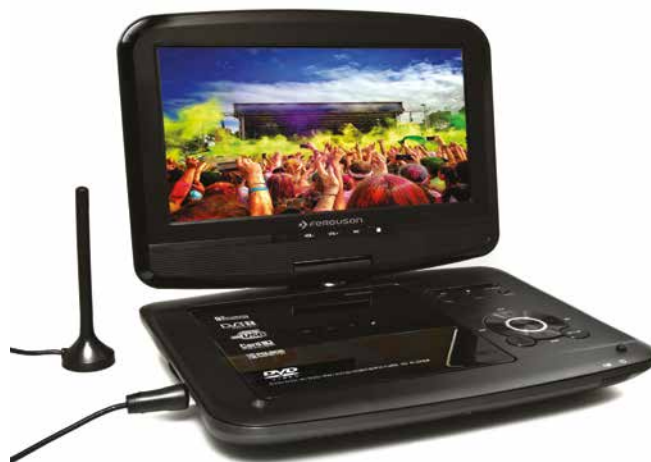

DVB-T2
h.265
SUPPORTED

W ZESTAWIE SPRYTNA
TORBA
SAMOCHODOWA

FERGUSON
www.ferguson-digital.eu

CUTE 9" T265 9" 800x480

TV

HI-SPEED
USB

DVD
VIDEO

- **Wsparcie standardu DVB-T2/H.265** - telewizja najlepszej jakości w Twoim samochodzie!
- **Uchwyt śruby** - dla bezpiecznego i pewnego montażu!
- **2 godziny ciągłego oglądania DVD na baterii** - obejrzyj cały film na jednym ładowaniu!
- **Pilot zdalnego sterowania z bateriami** - dla wygodnej kontroli!
- **Ładowarka samochodowa** - oglądaj podczas podróży! Idealne dla Twoich dzieci ;)
- **Ładowarka** - oglądaj gdzie chcesz i łatwo doładowuj swojego Cute!
- **Wyjście Audio/Video** - podłącz Cute do dużego telewizora i używaj jako doskonałego odtwarzacza DVD!
- **Słuchawki w zestawie** - dla komfortu Twojego i Twoich towarzyszy podróży!
- **Torba samochodowa** - sprytna torba, którą możesz zamontować wszędzie w samochodzie! To także doskonała osłona dla Twojego Cute!

Panel prawy

1. SD/MMC Cart
2. USB 2.0
3. AV Out
4. Wyjście słuchawkowe
5. Coaxial
6. Włącznik On/Off
7. Zasilanie DC In

Pilot

Ferguson Cute9 T265 dostarczany jest z wyjątkowo wygodnym i intuicyjnym w obsłudze pilotem. Pilot ten doskonale leży w dłoni przez co pozwala wygodnie obsługiwać wszystkie funkcje odbiornika.

Opis

Usiądź, zrelaksuj się i daj się ponieść akcji filmów na odtwarzaczu Cute9 T265 z 9-calowym, cyfrowym ekranem LCD. Możesz oglądać ulubione filmy DVD oraz XviD, słuchać muzyki z plików mp3, oglądać telewizję naziemną DVB-T/T2/H.265 oraz podziwiać zdjęcia w formacie JPEG w każdym miejscu i o każdej porze.

Spośród wielu innych przenośnych odtwarzaczy DVD model ten wyróżnia się dużym, 9-calowym ekranem z cyfrową matrycą o wysokiej rozdzielczości 800x480 (budżetowe 7-calowe odtwarzacze mają analogowy panel o rozdzielczości zaledwie 480x234), dołączonym pilotem, ładowarką samochodową i wielce przydatną torbą pozwalającą na prosty montaż urządzenia w samochodzie a także będącą doskonałym pokrowcem.