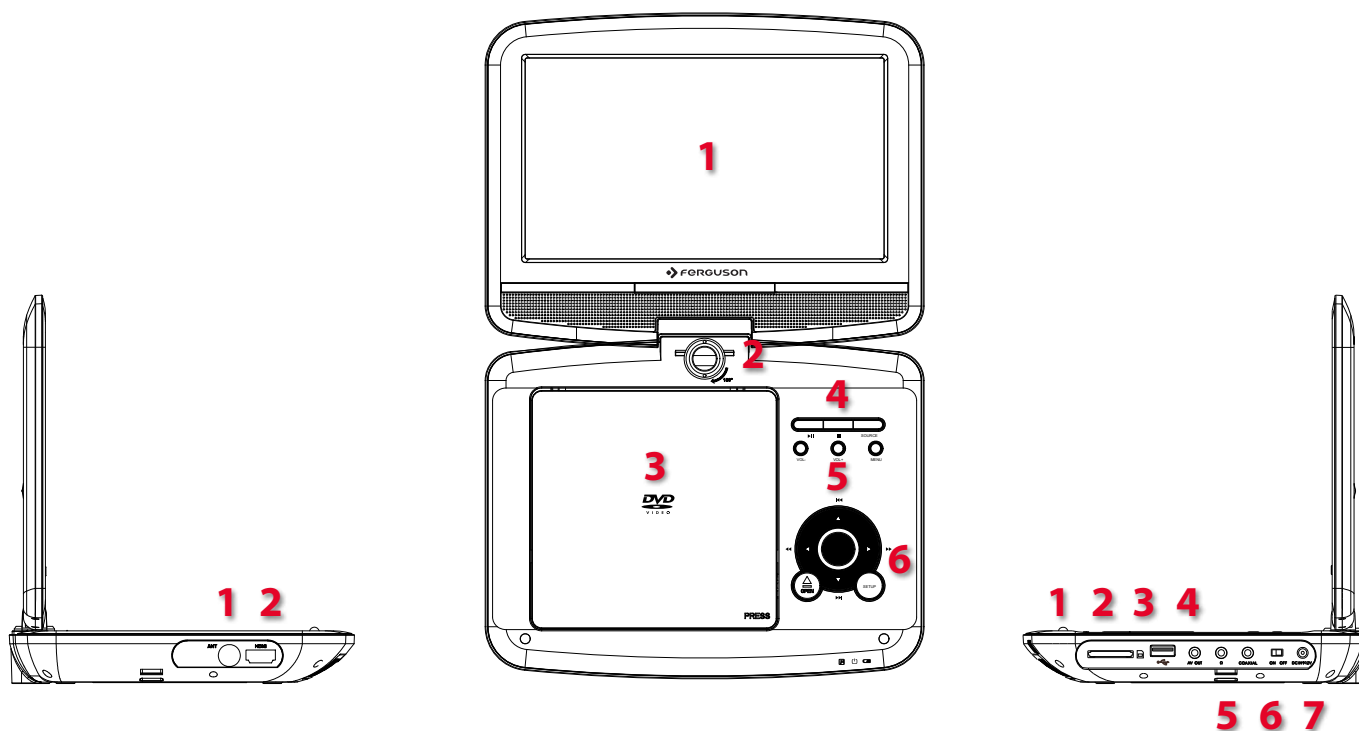

DVB-T2
h.265
SUPPORTED

W ZESTAWIE SPRYTNA
TORBA
SAMOCHODOWA

FERGUSON
www.ferguson-digital.eu

CUTE 9" T265 9" 800x480

TV

HI-SPEED
USB

DVD
VIDEO

- **Wsparcie standardu DVB-T2/H.265** - telewizja najlepszej jakości w Twoim samochodzie!
- **Uchwyt śruby** - dla bezpiecznego i pewnego montażu!
- **2 godziny ciągłego oglądania DVD na baterii** - obejrzyj cały film na jednym ładowaniu!
- **Pilot zdalnego sterowania z bateriami** - dla wygodnej kontroli!
- **Ładowarka samochodowa** - oglądaj podczas podróży! Idealne dla Twoich dzieci ;)
- **Ładowarka** - oglądaj gdzie chcesz i łatwo doładowuj swojego Cute!
- **Wyjście Audio/Video** - podłącz Cute do dużego telewizora i używaj jako doskonałego odtwarzacza DVD!
- **Słuchawki w zestawie** - dla komfortu Twojego i Twoich towarzyszy podróży!
- **Torba samochodowa** - sprytna torba, którą możesz zamontować wszędzie w samochodzie! To także doskonała osłona dla Twojego Cute!

ŁADOWARKA SAMOCHODOWA
W ZESTAWIE

Panel lewy

1. ANT In
2. DV Out/HDMI Out

Panel środkowy

1. Ekran
2. Obrotowa stopka
3. Szuflada płyty
4. Play/Pause/Stop/Source
5. Vol-/Vol+/Menu
6. Prev/Next/Back/Forward/Enter/Setup/Open

Panel prawy

1. SD/MMC Cart
2. USB 2.0
3. AV Out
4. Wyjście słuchawkowe
5. Coaxial
6. Włącznik On/Off
7. Zasilanie DC In

Pilot

Ferguson Cute9 T265 dostarczany jest z wyjątkowo wygodnym i intuicyjnym w obsłudze pilotem. Pilot ten doskonale leży w dłoni przez co pozwala wygodnie obsługiwać wszystkie funkcje odbiornika.

Spośród wielu innych przenośnych odtwarzaczy DVD model ten wyróżnia się dużym, 9-calowym ekranem z cyfrową matrycą o wysokiej rozdzielczości 800x480 (budżetowe 7-calowe odtwarzacze mają analogowy panel o rozdzielczości zaledwie 480x234), dołączonym pilotem, ładowarką samochodową i wielce przydatną torbą pozwalającą na prosty montaż urządzenia w samochodzie a także będącą doskonałym pokrowcem.