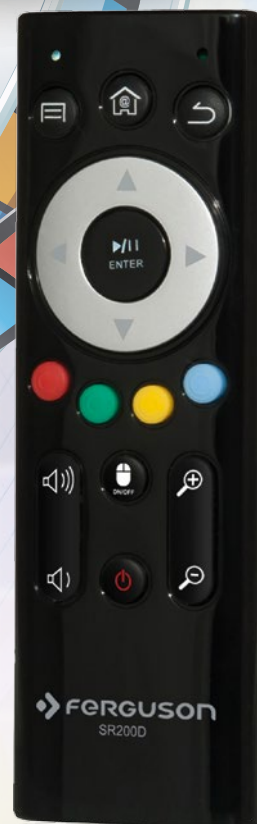

## wejścia / wyjścia

- 1 x Analog AV
- 1 x HDMI 1.4
- 1 x Ethernet
- 1 x USB
- 1 x SD / Micro SD
- 1 x USB OTG

## pilot

Pilot SR200D posiada intuicyjnie rozmieszczone klawisze funkcyjne bazujące na założeniach Smart TV, co pozwala wygodnie obsługiwać wszystkie funkcje FBOX'a. Konstrukcyjnie połączono go z tradycyjną myszką komputerową działającą w powietrzu (wskaźnik żyroskopowy). Z głównym urządzeniem komunikuje się za pośrednictwem bezprzewodowej technologii 2,4 GHz, co pozytywnie wpływa na zasięg roboczy, który wynosi nawet do kilkunastu metrów.