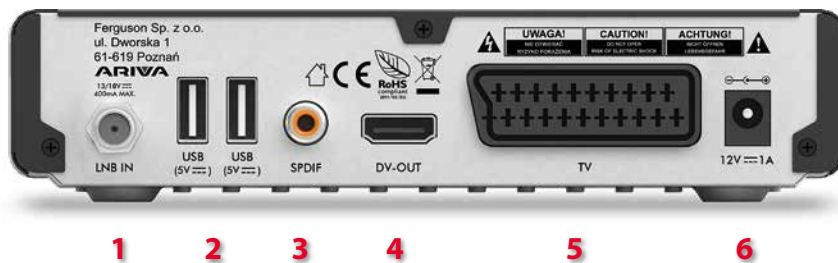

Entradas/Salidas:

1. LNB IN
2. USB x 2
3. Digital Audio S/PDIF
4. DV-OUT
5. SCART
6. DC INPUT

Especificación técnica:

Main Chipset

- CPU frequency (MHz): 594
- Flash Memory: 1PC 8Mbyte SPI FLASH
- DDR III Memory: 1PC 128Mbyte

DVBS Tuner

- Tuner Type: ON BOARD
- Frequency Range: 950 ~ 2150MHz
- Input Impedance: 75Ω
- LNB Power and Polarization: Vertical 13VDC; Horizontal 18VDC @ 400mA (max) 22KHz±0.4KHz(0.6V±0.2V) tone, Overload Protection
- Input Level Range: -65dBm ~ -25dBm

DVBS Channel Decoder

- DVBS Demod Standard: DVB-S, DVB-S2
- DVBS Demodulation: QPSK, 8PSK
- DVBS Symbol Rate: 2 ~ 90MSPS (Code Rate 1/2)
- DVBS Code Rate: 1/2, 2/3, 3/4, 5/6, 7/8 for DVBS, 1/4, 1/3, 2/5, 1/2, 3/5, 2/3, 3/4, 5/6, 8/9, 9/10 for DVBS2

TS Demux

- Demultiplexer: MPEG2 ISO/IEC 13818-1
- Input Bit Rate: Max 100Mbit/s

Video Decode

- H.264 (MPEG4 part 10) main and high profile level 4.1/MPEG-2 MP@HL
- Video Resolution: 1920×1080, 1280×720, 720×480

Audio Decode

- Audio Decode: MPEG-1 layerI/II, PCM downmix, IEC958 SPDIF, Dolby 5.1 channel, Dolby downmix 2 channel, Dolby Prologic 2
- Sound Mode: LEFT/RIGHT/STEREO/MONO
- Sampling Frequency: 32KHz, 44.1KHz, 48KHz

AV Output

- Video Bandwidth: SD:5.0MHz (-3dB), HD:30MHz (-3dB)
- Video Impedance: 75Ω
- Video Voltage Level: 1.0 Vp-p
- Audio Freq. Range: 20 ~ 20KHz
- Audio Impedance: 600Ω
- Audio Voltage Level: 2V rms (5.6Vp-p)

Environment

- Temperature 0~40°C
- Humidity: <95%
- Dimension (cm): W: 17, D: 12, H: 4
- Net Weight: 0.35 kg
- Input Voltage: DC 12V/1,5A
- Power Consumption: Max 18W
- Standby: < 0,5W